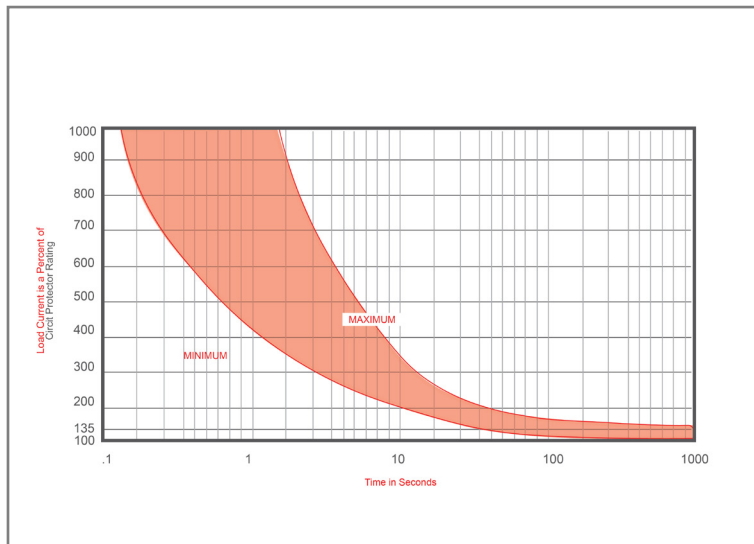

Mechanical Dimensions: Inches [mm]

Part Numbers Information

Optifuse P/N	Current
353025	25A
353030	30A
353040	40A
353050	50A
353060	60A
353070	70A
353080	80A
353090	90A
353100	100A
353120	120A
353135	135A
353140	140A
353150	150A
353175	175A
353200	200A
353250	250A
353300	300A

Time vs. Percent of Rated Current

% of Rated Current	Min Hold Time	Max Hold Time
100%	No Trip (≥ 30 Minutes)	
135%	50s	30m
200%	12s	45s
300%	3.5s	15s

Trip time: Ambient temperature 25°C ± 3°C

Electrical Specifications