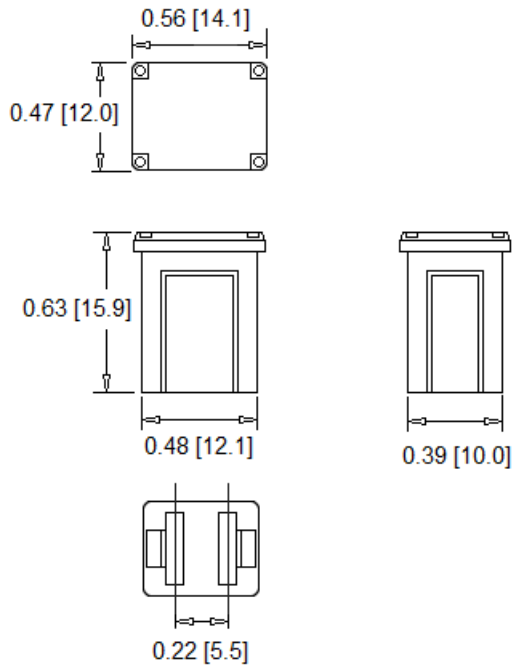

## Mechanical Dimensions: Inches [mm]

Part Number	Ampere Rating	Housing Color
FMX-LP-20A	20A	Light-Blue
FMX-LP-25A	25A	White
FMX-LP-30A	30A	Pink
FMX-LP-40A	40A	Green
FMX-LP-50A	50A	Red
FMX-LP-60A	60A	Yellow