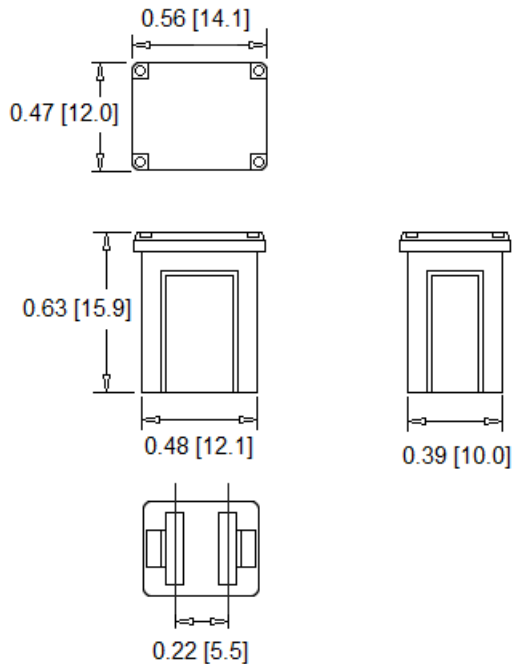

## Mechanical Dimensions: Inches [mm]

Part Number	Ampere Rating	Housing Color
FMX-LP-20A	20A	Light-Blue
FMX-LP-25A	25A	White
FMX-LP-30A	30A	Pink
FMX-LP-40A	40A	Green
FMX-LP-50A	50A	Red
FMX-LP-60A	60A	Yellow