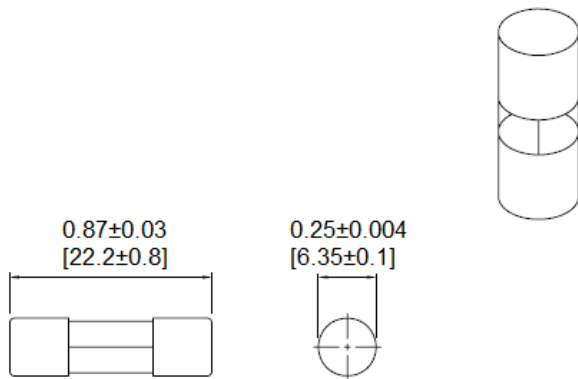

### Automotive Glass

www.optifuse.com (619) 593-5050

**Fuse Size:** 1/4" x 7/8" (6.3 x 22.2mm)

**Ampere Rating:** 100mA ~ 30A

**Voltage Rating:** 125V / 32V

**Electrical Characteristics:**

100%	135%	200%
Min.	Max.	Max.
4h	1h	120s

**Mechanical Dimensions: Inches[mm]**

Part Number	Ampere Rating	Interrupt Rating	Voltage Rating
FSW-100mA	100mA	10KA @125VAC	125V
FSW-125mA	125mA		
FSW-160mA	160mA		
FSW-200mA	200mA		
FSW-250mA	250mA		
FSW-300mA	300mA		
FSW-315mA	315mA		
FSW-400mA	400mA		
FSW-500mA	500mA		
FSW-600mA	600mA		
FSW-630mA	630mA		
FSW-700mA	700mA		
FSW-800mA	800mA		
FSW-1A	1A		
FSW-1.25A	1.25A		
FSW-1.5A	1.5A		
FSW-1.6A	1.6A		
FSW-2A	2A	200A @125VAC	125V
FSW-2.5A	2.5A		
FSW-3A	3A		
FSW-3.15A	3.15A		
FSW-3.5A	3.5A		
FSW-4A	4A		
FSW-5A	5A	1000A @32VAC,VDC	32V
FSW-6A	6A		
FSW-6.3A	6.3A		
FSW-7A	7A		
FSW-8A	8A		
FSW-10A	10A		
FSW-12A	12A		
FSW-13A	13A		
FSW-15A	15A		
FSW-16A	16A		
FSW-20A	20A		
FSW-25A	25A		
FSW-30A	30A		