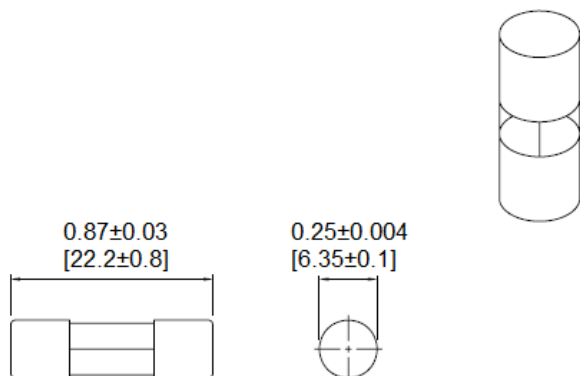

### Automotive Glass

www.optifuse.com

(619) 593-5050

**Fuse Size:** 1/4" x 7/8" (6.3 x 22.2mm)

**Ampere Rating:** 100mA ~ 30A

**Voltage Rating:** 125V / 32V

**Electrical Characteristics:**

100%	135%	200%
Min.	Max.	Max.
4h	1h	120s

**Mechanical Dimensions: Inches[mm]**

Part Number	Ampere Rating	Interrupt Rating	Voltage Rating
FSW-100mA	100mA	10KA @125VAC	125V
FSW-125mA	125mA		
FSW-160mA	160mA		
FSW-200mA	200mA		
FSW-250mA	250mA		
FSW-300mA	300mA		
FSW-315mA	315mA		
FSW-400mA	400mA		
FSW-500mA	500mA		
FSW-600mA	600mA		
FSW-630mA	630mA		
FSW-700mA	700mA		
FSW-800mA	800mA		
FSW-1A	1A		
FSW-1.25A	1.25A		
FSW-1.5A	1.5A		
FSW-1.6A	1.6A		
FSW-2A	2A	200A @125VAC	125V
FSW-2.5A	2.5A		
FSW-3A	3A		
FSW-3.15A	3.15A		
FSW-3.5A	3.5A		
FSW-4A	4A		
FSW-5A	5A	1000A @32VAC,VDC	32V
FSW-6A	6A		
FSW-6.3A	6.3A		
FSW-7A	7A		
FSW-8A	8A		
FSW-10A	10A		
FSW-12A	12A		
FSW-13A	13A		
FSW-15A	15A		
FSW-16A	16A		
FSW-20A	20A		
FSW-25A	25A		
FSW-30A	30A		