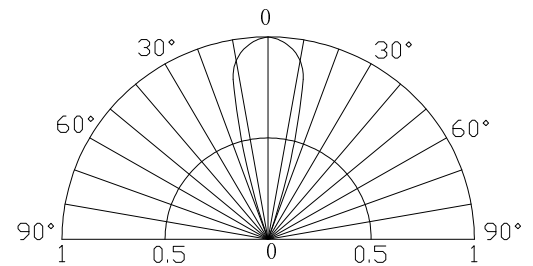

■Directivity