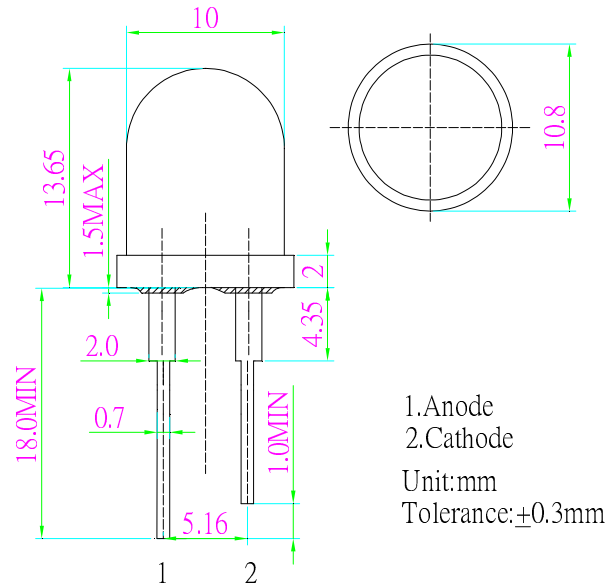

**■Outline Dimension**

**■Absolute Maximum Rating**

(Ta=25°C)

Item	Symbol	Value	Unit
DC Forward Current	I <sub>F</sub>	100	mA
Pulse Forward Current#	I <sub>FP</sub>	200	mA
Reverse Voltage	V <sub>R</sub>	5	V
Power Dissipation	P <sub>D</sub>	360	mW
Operating Temperature	T <sub>opr</sub>	-30 ~ +85	°C
Storage Temperature	T <sub>stg</sub>	-40 ~ +100	°C
Lead Soldering Temperature	T <sub>sol</sub>	260°C/5sec	-

#Pulse width Max 10ms , Duty ratio max 1/10

**■Electrical -Optical Characteristics**

(Ta=25°C)

Item	Symbol	Condition	Min.	Typ.	Max.	Unit
DC Forward Voltage*	V <sub>F</sub>	I <sub>F</sub> =90mA	3.0	3.3	3.6	V
DC Reverse Current	I <sub>R</sub>	V <sub>R</sub> =5V	-	-	10	μA
Luminous Flux*	Φ <sub>v</sub>	I <sub>F</sub> =90mA	5	10	-	lm
Domi Wavelength*	λ <sub>D</sub>	I <sub>F</sub> =90mA	455	460	465	nm
50% Power Angle	2θ <sub>1/2</sub>	I <sub>F</sub> =90mA	-	30	-	deg