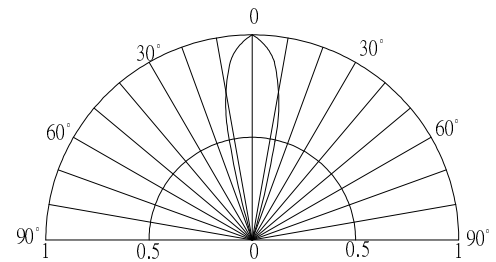

■ Features

- High Luminous LEDs
- 5mm Round Standard Directivity
- UV Resistant Epoxy
- 3.0Hz 1/12 Duty Cycle Flashing Type
- Water Clear Type

■ Applications

- Toys
- Games
- Audio
- Other Lighting

■ Absolute Maximum Rating

■ Outline Dimension

■ Directivity

■ Electrical -Optical Characteristics

(Ta=25°C)

Part Number	Color		VF (V)			Iv(mcd)*			λD(nm)*			Fled (Hz)*	2θ1/2(deg)
			Min.	Typ.	Max.	Min.	Typ.	Max.	Min.	Typ.	Max.	Typ.	Typ
			IF =20mA			IF =20mA							
OSW5DR5A31A-3.0HZ	Cool White	W	3.0	3.5	5.0	7000	8400	-	CCT:8000-18000K			3.0	30
OSM5DR5A31A-3.0HZ	Warm White	M	3.0	3.5	5.0	7000	8400	-	CCT:2700-3200K				
OSB5SR5A31A-3.0HZ	Blue	B	3.0	3.5	5.0	2000	2500	-	465	470	475		
OSG5DR5A31A-3.0HZ	Pure Green	G	3.0	3.5	5.0	7000	8400	-	520	525	530		
OSY5MR5A31A-3.0HZ	Yellow	Y	3.0	3.5	5.0	5800	6500	-	585	590	595		
OS5OGR5A31A-3.0HZ	Orange	O	3.0	3.5	5.0	12000	14400	-	600	605	610		
OSR5MR5A31A-3.0HZ	Red	R	3.0	3.5	5.0	5800	6500	-	620	625	630		