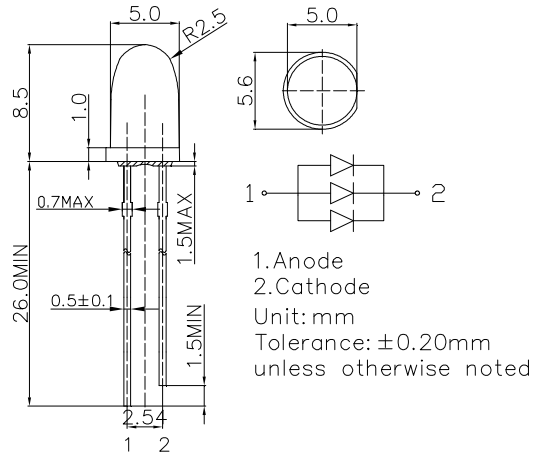

■ **Features**

- High Lumen Output
- 5mm Bullet-shaped Standard Directivity
- UV Resistant Epoxy
- Water Clear Type

■ **Applications**

- Electronic Signs and Signals
- Small Area Illuminations
- Back Lighting/ Other Lighting

■ **Outline Dimension**

■ **Absolute Maximum Rating**

(Ta=25°C)

Item	Symbol	Value		Unit
		W/M/B/PG	Y/O/R	
DC Forward Current	I _F	105	105	mA
Pulse Forward Current#	I _{FP}	180	180	mA
Reverse Voltage	V _R	5	5	V
Power Dissipation	P _D	357	273	mW
Operating Temperature	Topr	-30 ~ +85		°C
Storage Temperature	Tstg	-40 ~ +100		°C
Lead Soldering Temperature	Tsol	260°C/5sec		-

■ **Directivity**

#Pulse width Max.10ms Duty ratio max 1/10

■ **Electrical -Optical Characteristics**

(Ta=25°C)

Part Number	Color			V _F (V)			I _R (μA)	Φ _V (LM)			Wd(nm)*			2θ1/2(deg)
				Min.	Typ.	Max.	Max.	Min.	Typ.	Max.	Min.	Typ.	Max.	Typ.
				I _F =90mA			V _R =5V			I _F =90mA				
OSW47E5211A	Pure White	W		-	2.9	3.4	30	40	45	-	5500-8500K(X:0.31,Y:0.33)			15
OSM57E5211A	Warm White	M		-	2.9	3.4	30	38	43	-	2700-3300K(X:0.44,Y:0.41)			15
OSB56E5211A	Blue	B		-	2.9	3.4	30	10	12	-	465	470	475	15
OSG59E5211A	Pure Green	PG		-	2.9	3.4	30	34	38	-	520	525	530	15
OS5YKE5211A	Yellow	Y		-	2.1	2.6	30	12	15	-	585	590	595	15
OS5OKE5211A	Orange	O		-	2.1	2.6	30	12	15	-	600	605	610	15
OS5RKE5211A	Red	R		-	2.1	2.6	30	12	15	-	620	625	630	15