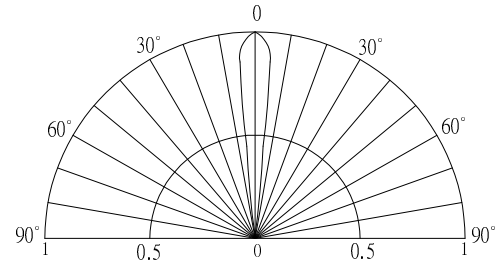

■ **Outline Dimension**

■ **Absolute Maximum Rating**

(Ta=25°C)

Item	Symbol	Value		Unit
		W/M/B/PG	Y/O/R	
DC Forward Current	I _F	105	105	mA
Pulse Forward Current#	I _{FP}	180	180	mA
Reverse Voltage	V _R	5	5	V
Power Dissipation	P _D	357	273	mW
Operating Temperature	Topr	-30 ~ +85		°C
Storage Temperature	Tstg	-40 ~ +100		°C
Lead Soldering Temperature	Tsol	260°C/5sec		-

■ **Directivity**

#Pulse width Max.10ms Duty ratio max 1/10

■ **Electrical -Optical Characteristics**

(Ta=25°C)

Part Number	Color			V _F (V)			I _R (μA)	Φ _V (LM)			Wd(nm)*			2θ1/2(deg)
				Min.	Typ.	Max.	Max.	Min.	Typ.	Max.	Min.	Typ.	Max.	Typ.
				I _F =90mA			V _R =5V			I _F =90mA				
OSW47E5211A	Pure White	W		-	2.9	3.4	30	40	45	-	5500-8500K(X:0.31,Y:0.33)			15
OSM57E5211A	Warm White	M		-	2.9	3.4	30	38	43	-	2700-3300K(X:0.44,Y:0.41)			15
OSB56E5211A	Blue	B		-	2.9	3.4	30	10	12	-	465	470	475	15
OSG59E5211A	Pure Green	PG		-	2.9	3.4	30	34	38	-	520	525	530	15
OS5YKE5211A	Yellow	Y		-	2.1	2.6	30	12	15	-	585	590	595	15
OS5OKE5211A	Orange	O		-	2.1	2.6	30	12	15	-	600	605	610	15
OS5RKE5211A	Red	R		-	2.1	2.6	30	12	15	-	620	625	630	15