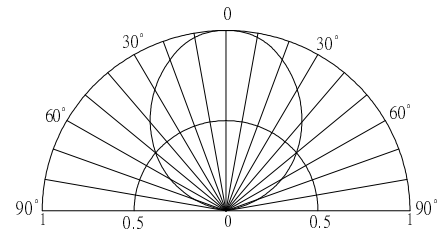

■ **Photo**

■ **Outline Dimension**

■ **Absolute Maximum Rating**

(Ta=25°C)

Item	Symbol	Value		Unit
		W/BL/PG	Y/R	
DC Forward Current	I _F	30	30	mA
Pulse Forward Current*	I _{FP}	100	100	mA
Reverse Voltage	V _R	5	5	V
Power Dissipation	P _D	102	78	mW
Operating Temperature	T _{opr}	-30 ~ +85		°C
Storage Temperature	T _{stg}	-40~ +100		°C
Lead Soldering Temperature	T _{sol}	260°C/5sec		-

■ **Directivity**

*Pulse width Max.10ms Duty ratio max 1/10

■ **Electrical -Optical Characteristics**

(Ta=25°C)

Part Number	Color		V _F (V)			I _R (μA)	I _v (mcd)			CCT(K)/Wd(nm)*			2θ1/2(deg)
			Min.	Typ.	Max.	Max.	Min.	Typ.	Max.	Min.	Typ.	Max.	Typ.
			I _F =20mA			V _R =5V		I _F =20mA					
OSW5DK51A5A	White	W	2.7	2.9	3.4	10	4200	5800	-	8500-18000K(X:0.27,Y:0.28)			100
OSB5SA51A5A	Blue	BL	2.7	2.9	3.4	10	1560	2180	-	465	470	475	100
OSG5DA51A5A	Pure Green	PG	2.7	2.9	3.4	10	2180	3000	-	520	525	530	100
OS5YEA51A5A	Yellow	Y	1.8	2.1	2.6	10	2180	3000	-	585	590	595	100
OS5REA51A5A	Red	R	1.8	2.1	2.6	10	2180	3000	-	620	625	630	100