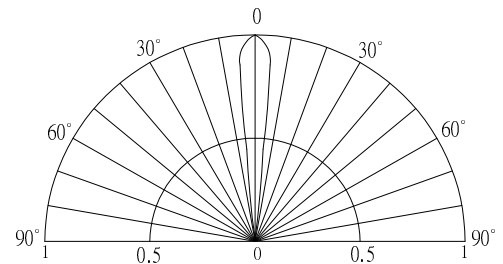

■ Outline Dimension

■ Absolute Maximum Rating

(Ta=25°C)

Item	Symbol	Value		Unit
		W/M/B/PG	Y/O/R	
DC Forward Current	I _F	105	105	mA
Pulse Forward Current#	I _{FP}	180	180	mA
Reverse Voltage	V _R	5	5	V
Power Dissipation	P _D	357	273	mW
Operating Temperature	Topr	-30 ~ +85		°C
Storage Temperature	Tstg	-40 ~ +100		°C
Lead Soldering Temperature	Tsol	260°C/5sec		-

■ Directivity

#Pulse width Max.10ms Duty ratio max 1/10

■ Electrical -Optical Characteristics

(Ta=25°C)

Part Number	Color			V _F (V)			I _R (μA)	Φ _V (LM)			Wd(nm)*			2θ1/2(deg)
				Min.	Typ.	Max.	Max.	Min.	Typ.	Max.	Min.	Typ.	Max.	Typ.
				I _F =90mA			V _R =5V			I _F =90mA				
OSW47E5211A	Pure White	W		-	2.9	3.4	30	40	45	-	5500-8500K(X:0.31,Y:0.33)			15
OSM57E5211A	Warm White	M		-	2.9	3.4	30	38	43	-	2700-3300K(X:0.44,Y:0.41)			15
OSB56E5211A	Blue	B		-	2.9	3.4	30	10	12	-	465	470	475	15
OSG59E5211A	Pure Green	PG		-	2.9	3.4	30	34	38	-	520	525	530	15
OS5YKE5211A	Yellow	Y		-	2.1	2.6	30	12	15	-	585	590	595	15
OS5OKE5211A	Orange	O		-	2.1	2.6	30	12	15	-	600	605	610	15
OS5RKE5211A	Red	R		-	2.1	2.6	30	12	15	-	620	625	630	15