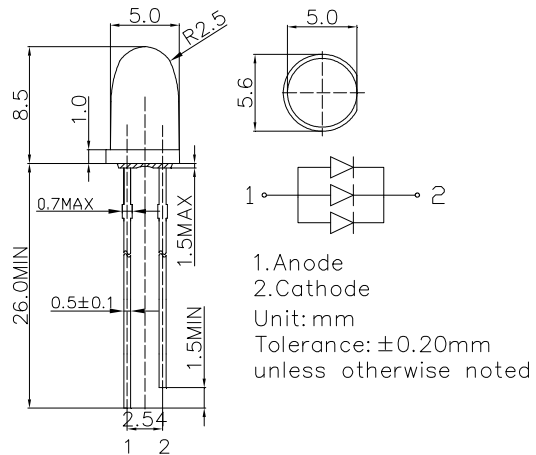

■ Features

- High Lumen Output
- 5mm Bullet-shaped Standard Directivity
- UV Resistant Epoxy
- Water Clear Type

■ Applications

- Electronic Signs and Signals
- Small Area Illuminations
- Back Lighting/ Other Lighting

■ Outline Dimension

■ Absolute Maximum Rating

(Ta=25°C)

Item	Symbol	Value		Unit
		W/M/B/PG	Y/O/R	
DC Forward Current	I _F	105	105	mA
Pulse Forward Current#	I _{FP}	180	180	mA
Reverse Voltage	V _R	5	5	V
Power Dissipation	P _D	357	273	mW
Operating Temperature	Topr	-30 ~ +85		°C
Storage Temperature	Tstg	-40 ~ +100		°C
Lead Soldering Temperature	Tsol	260°C/5sec		-

■ Directivity

#Pulse width Max.10ms Duty ratio max 1/10

■ Electrical -Optical Characteristics

(Ta=25°C)

Part Number	Color			V _F (V)			I _R (μA)	Φ _V (LM)			Wd(nm)*			2θ1/2(deg)
				Min.	Typ.	Max.	Max.	Min.	Typ.	Max.	Min.	Typ.	Max.	Typ.
				I _F =90mA			V _R =5V			I _F =90mA				
OSW47E5211A	Pure White	W		-	2.9	3.4	30	40	45	-	5500-8500K(X:0.31,Y:0.33)			15
OSM57E5211A	Warm White	M		-	2.9	3.4	30	38	43	-	2700-3300K(X:0.44,Y:0.41)			15
OSB56E5211A	Blue	B		-	2.9	3.4	30	10	12	-	465	470	475	15
OSG59E5211A	Pure Green	PG		-	2.9	3.4	30	34	38	-	520	525	530	15
OS5YKE5211A	Yellow	Y		-	2.1	2.6	30	12	15	-	585	590	595	15
OS5OKE5211A	Orange	O		-	2.1	2.6	30	12	15	-	600	605	610	15
OS5RKE5211A	Red	R		-	2.1	2.6	30	12	15	-	620	625	630	15