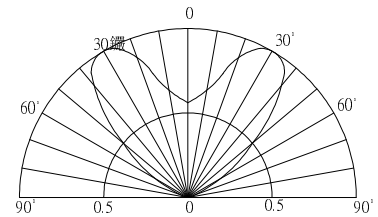

■ **Features**

- High Luminous LEDs
- 5mm Rocket Standard Directivity
- Candle Flashing Type
- Water Clear

■ **Applications**

- Toys
- Games
- Audio
- Other Lighting

■ **Absolute Maximum Rating**

(Ta=25°C)

■ **Electrical -Optical Characteristics**

(Ta=25°C)

Part Number	Color		V _F (V)*			I _v (mcd)*			CCT(K)/λD(nm)*			2θ1/2 (deg)
			Min.	Typ.	Max.	Min.	Typ.	Max.	Min.	Typ.	Max.	Typ.
			I _F =20mA			I _F =20mA						
OS5WDK58A1B	White	W	2.5	3.3	5.0	750	1120	-	8500-18000K(X:0.27,Y:0.28)			100
OS5MDK58A1B	Warm White	M	2.5	3.3	5.0	500	750	-	2700-3300K(X:0.45,Y:0.41)			100
OS2MDK58A1B	Warm White	M	2.5	3.3	5.0	500	750	-	2000-2400K(X:0.51,Y:0.41)			100
OS5KDK58A1B	Pink	K5	2.5	3.3	5.0	100	150	-	X=0.45,Y=0.17			100
OSB5SK58A1B	Blue	B	2.5	3.3	5.0	150	220	-	465	470	475	100
OSG5DK58A1B	Pure Green	PG	2.5	3.3	5.0	750	1120	-	520	525	530	100
OSY5MK58A1B	Yellow	Y	2.5	3.3	5.0	750	1120	-	585	590	595	100
OSR5MK58A1B	Red	R	2.5	3.3	5.0	750	1120	-	620	625	630	100