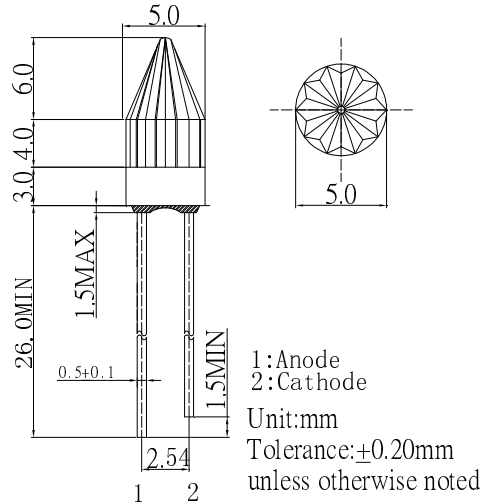

■ **Features**

- High Luminous LEDs
- 5mm Rocket Standard Directivity
- Candle Flashing Type
- Water Clear

■ **Applications**

- Toys
- Games
- Audio
- Other Lighting

■ **Absolute Maximum Rating**

(Ta=25°C)

Item	Symbol	Value	Unit
Power Supply	Voltage	5.0	V
Operating Temperature	Topr	-30 ~ +85	°C
Storage Temperature	Tstg	-40~ +100	°C
Lead Soldering Temperature	Tsol	260°C/5sec	-

■ **Outline Dimension**

■ **Directivity**

■ **Electrical -Optical Characteristics**

(Ta=25°C)

Part Number	Color		V _F (V)*			I _v (mcd)*			CCT(K)/λD(nm)*			2θ1/2 (deg)
			Min.	Typ.	Max.	Min.	Typ.	Max.	Min.	Typ.	Max.	Typ.
			I _F =20mA			I _F =20mA						
OS5WDK58A1B	White	W	2.5	3.3	5.0	750	1120	-	8500-18000K(X:0.27,Y:0.28)			100
OS5MDK58A1B	Warm White	M	2.5	3.3	5.0	500	750	-	2700-3300K(X:0.45,Y:0.41)			100
OS2MDK58A1B	Warm White	M	2.5	3.3	5.0	500	750	-	2000-2400K(X:0.51,Y:0.41)			100
OS5KDK58A1B	Pink	K5	2.5	3.3	5.0	100	150	-	X=0.45,Y=0.17			100
OSB5SK58A1B	Blue	B	2.5	3.3	5.0	150	220	-	465	470	475	100
OSG5DK58A1B	Pure Green	PG	2.5	3.3	5.0	750	1120	-	520	525	530	100
OSY5MK58A1B	Yellow	Y	2.5	3.3	5.0	750	1120	-	585	590	595	100
OSR5MK58A1B	Red	R	2.5	3.3	5.0	750	1120	-	620	625	630	100