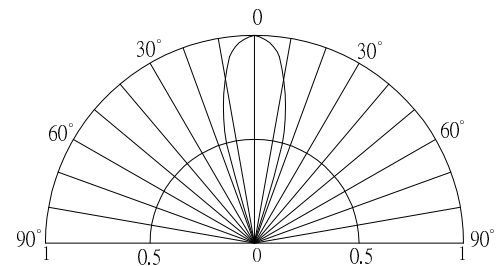

■ **Directivity**

#Pulse width Max.10ms Duty ratio max 1/10

■ **Electrical -Optical Characteristics**

(Ta=25°C)

Item	Symbol	Condition	Min.	Typ.	Max.	Unit
DC Forward Voltage	V _F	I _F =20mA	1.8	2.1	2.6	V
DC Reverse Current	I _R	V _R =5V	-	-	10	μA
Domi. Wavelength*	λ _D	I _F =20mA	585	590	595	nm
Luminous Intensity*	I _v	I _F =20mA	14400	18000	-	mcd
50% Power Angle	2θ _{1/2}	I _F =20mA	-	30	-	deg