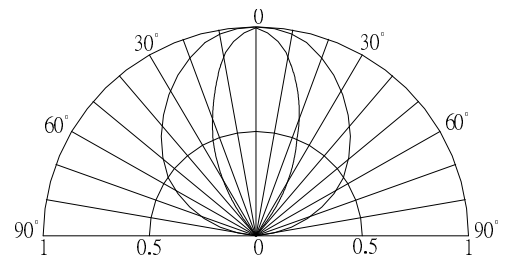

■ **Outline Dimension**

■ **Absolute Maximum Rating**

($T_a=25^\circ\text{C}$)

Item	Symbol	Value		Unit
		W/M/B/PG	Y/O/R	
DC Forward Current	I_F	30	30	mA
Pulse Forward Current#	I_{FP}	100	100	mA
Reverse Voltage	V_R	5	5	V
Power Dissipation	P_D	108	78	mW
Operating Temperature	T_{opr}	-30 ~ +85		$^\circ\text{C}$
Storage Temperature	T_{stg}	-40 ~ +100		$^\circ\text{C}$
Lead Soldering Temperature	T_{sol}	260 $^\circ\text{C}$ /5sec		-

■ **Directivity**

#Pulse width Max 10ms , Duty ratio max 1/10

■ **Electrical -Optical Characteristics**

($T_a=25^\circ\text{C}$)

Part Number	Color		V_F (V)			I_R (μA)	I_v (mcd)			λ_D (nm)			$\theta_{1/2}$ (deg)
			Min.	Typ.	Max.	Max.	Min.	Typ.	Max.	Min.	Typ.	Max.	Typ.
			$I_F=20\text{mA}$			$V_R=5\text{V}$	$I_F=20\text{mA}$						
OSW54KA5JA1B	Cool White	W	-	2.9	3.4	10	7000	8400	-	8000-18000K (X:0.27,Y:0.28)			100/40
OSM54KA5JA1B	Warm White	M	-	2.9	3.4	10	5800	7000	-	2700-3300K(X:0.45,Y:0.41)			100/40
OSB5DA5JA1B	Blue	B	-	3.1	3.6	10	3000	4200	-	465	465	475	100/40
OSG58A5JA1B	Pure Green	PG	-	3.1	3.6	10	7000	8400	-	520	525	530	100/40
OSY5PA5JA1B	Yellow	Y	-	2.1	2.6	10	4200	5800	-	585	590	595	100/40
OSO5PA5JA1B	Orange	O	-	2.1	2.6	10	4200	5800	-	600	605	610	100/40
OSR5PA5JA1B	Red	R	-	2.1	2.6	10	4200	5800	-	620	625	630	100/40