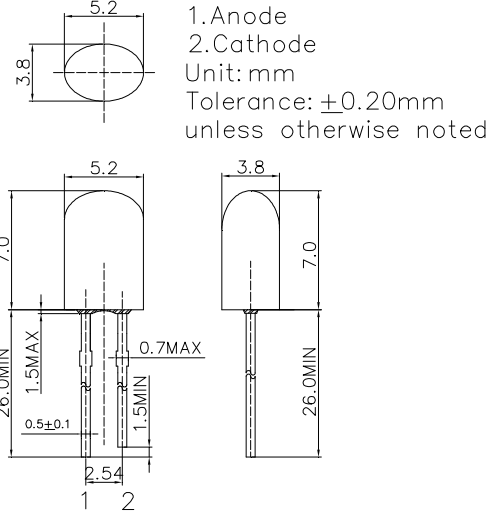

■ **Outline Dimension**

■ **Absolute Maximum Rating**

($T_a=25^\circ\text{C}$)

Item	Symbol	Value		Unit
		W/M/B/PG	Y/O/R	
DC Forward Current	I_F	30	30	mA
Pulse Forward Current#	I_{FP}	100	100	mA
Reverse Voltage	V_R	5	5	V
Power Dissipation	P_D	108	78	mW
Operating Temperature	T_{opr}	-30 ~ +85		$^\circ\text{C}$
Storage Temperature	T_{stg}	-40 ~ +100		$^\circ\text{C}$
Lead Soldering Temperature	T_{sol}	260 $^\circ\text{C}$ /5sec		-

■ **Directivity**

#Pulse width Max 10ms , Duty ratio max 1/10

■ **Electrical -Optical Characteristics**

($T_a=25^\circ\text{C}$)

Part Number	Color		V_F (V)			I_R (μA)	I_v (mcd)			λ_D (nm)			$\theta_{1/2}$ (deg)
			Min.	Typ.	Max.	Max.	Min.	Typ.	Max.	Min.	Typ.	Max.	Typ.
			$I_F=20\text{mA}$			$V_R=5\text{V}$	$I_F=20\text{mA}$						
OSW54KA5JA1B	Cool White	W	-	2.9	3.4	10	7000	8400	-	8000-18000K (X:0.27,Y:0.28)			100/40
OSM54KA5JA1B	Warm White	M	-	2.9	3.4	10	5800	7000	-	2700-3300K(X:0.45,Y:0.41)			100/40
OSB5DA5JA1B	Blue	B	-	3.1	3.6	10	3000	4200	-	465	465	475	100/40
OSG58A5JA1B	Pure Green	PG	-	3.1	3.6	10	7000	8400	-	520	525	530	100/40
OSY5PA5JA1B	Yellow	Y	-	2.1	2.6	10	4200	5800	-	585	590	595	100/40
OSO5PA5JA1B	Orange	O	-	2.1	2.6	10	4200	5800	-	600	605	610	100/40
OSR5PA5JA1B	Red	R	-	2.1	2.6	10	4200	5800	-	620	625	630	100/40