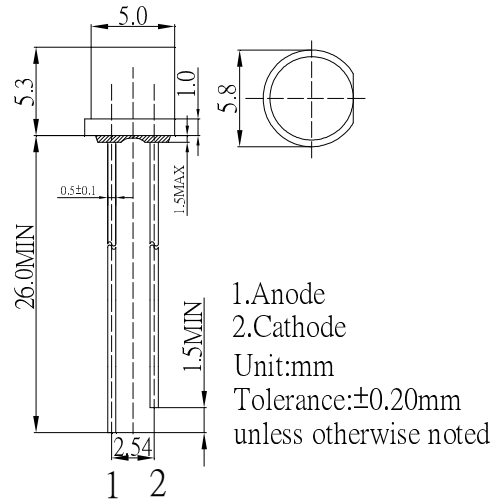

**■Features**

- High Luminous LED
- 5mm Flat Top Standard Directivity
- Long Lifetime Operation
- Superior UV Resistance
- Color Diffused Type (W/M: White Diffused)

**■Applications**

- Decorations
- Indications
- Back Lighting
- General Use

**■Outline Dimension**

**■Absolute Maximum Rating**

(Ta=25°C)

Item	Symbol	Value		Unit
		W/M/B/PG	YG/Y/O/R	
DC Forward Current	I <sub>F</sub>	30	30	mA
Pulse Forward Current#	I <sub>FP</sub>	100	100	mA
Reverse Voltage	V <sub>R</sub>	5	5	V
Power Dissipation	P <sub>D</sub>	108	78	mW
Operating Temperature	Topr	-30 ~ +85		°C
Storage Temperature	Tstg	-40 ~ +100		°C
Lead Soldering Temperature	Tsol	260°C/5sec		-

**■Directivity**

#Pulse width Max 0.1ms, Duty ratio max 1/10

**■Electrical -Optical Characteristics**

(Ta=25°C)

Part Number	Color		V <sub>F</sub> (V)*			I <sub>R</sub> (μA)	I <sub>v</sub> (mcd)*			λD (nm)*			2θ1/2(deg)
			Min.	Typ.	Max.	Max.	Min.	Typ.	Max.	Min.	Typ.	Max.	Typ.
			I <sub>F</sub> =20mA			V <sub>R</sub> =5V		I <sub>F</sub> =20mA					
OSW5YK57E2A	White	W	2.9	3.1	3.6	10	330	500	-	8000-18000K(X:0.27, Y:0.28)			140
OSM5YK57E2A	Warm White	M	2.9	3.1	3.6	10	220	330	-	2700-3200K(X:0.45, Y:0.41)			140
OSB5YU57E4A	Blue	B	2.9	3.1	3.6	10	100	150	-	465	470	475	140
OSG5TA57E4A	Pure Green	PG	2.9	3.1	3.6	10	220	330	-	520	525	530	140
OSG8HA57E4A	Yellow Green	YG	1.8	2.1	2.6	10	45	68	-	565	570	575	140
OSY5JA57E4A	Yellow	Y	1.8	2.1	2.6	10	68	100	-	585	590	595	140
OSO5JA57E4A	Orange	O	1.8	2.1	2.6	10	100	150	-	600	605	610	140
OSR5JA57E4A	Red	R	1.8	2.1	2.6	10	68	100	-	620	625	630	140