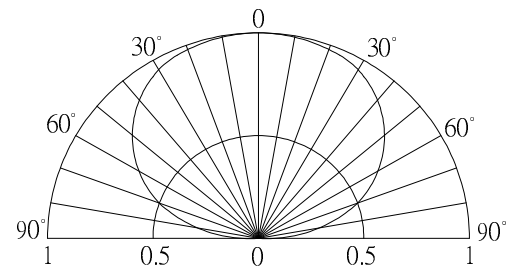

**■Features**

- High Luminous LED
- 5mm Flat Top Standard Directivity
- Long Lifetime Operation
- Superior UV Resistance
- Color Diffused Type (W/M: White Diffused)

**■Applications**

- Decorations
- Indications
- Back Lighting
- General Use

**■Outline Dimension**

**■Absolute Maximum Rating**

(Ta=25°C)

Item	Symbol	Value		Unit
		W/M/B/PG	YG/Y/O/R	
DC Forward Current	I <sub>F</sub>	30	30	mA
Pulse Forward Current#	I <sub>FP</sub>	100	100	mA
Reverse Voltage	V <sub>R</sub>	5	5	V
Power Dissipation	P <sub>D</sub>	108	78	mW
Operating Temperature	Topr	-30 ~ +85		°C
Storage Temperature	Tstg	-40 ~ +100		°C
Lead Soldering Temperature	Tsol	260°C/5sec		-

**■Directivity**

#Pulse width Max 0.1ms, Duty ratio max 1/10

**■Electrical -Optical Characteristics**

(Ta=25°C)

Part Number	Color		V <sub>F</sub> (V)*			I <sub>R</sub> (μA)	I <sub>v</sub> (mcd)*			λD (nm)*			2θ1/2(deg)
			Min.	Typ.	Max.	Max.	Min.	Typ.	Max.	Min.	Typ.	Max.	Typ.
			I <sub>F</sub> =20mA			V <sub>R</sub> =5V		I <sub>F</sub> =20mA					
OSW5YK57E2A	White	W	2.9	3.1	3.6	10	330	500	-	8000-18000K(X:0.27, Y:0.28)			140
OSM5YK57E2A	Warm White	M	2.9	3.1	3.6	10	220	330	-	2700-3200K(X:0.45, Y:0.41)			140
OSB5YU57E4A	Blue	B	2.9	3.1	3.6	10	100	150	-	465	470	475	140
OSG5TA57E4A	Pure Green	PG	2.9	3.1	3.6	10	220	330	-	520	525	530	140
OSG8HA57E4A	Yellow Green	YG	1.8	2.1	2.6	10	45	68	-	565	570	575	140
OSY5JA57E4A	Yellow	Y	1.8	2.1	2.6	10	68	100	-	585	590	595	140
OSO5JA57E4A	Orange	O	1.8	2.1	2.6	10	100	150	-	600	605	610	140
OSR5JA57E4A	Red	R	1.8	2.1	2.6	10	68	100	-	620	625	630	140