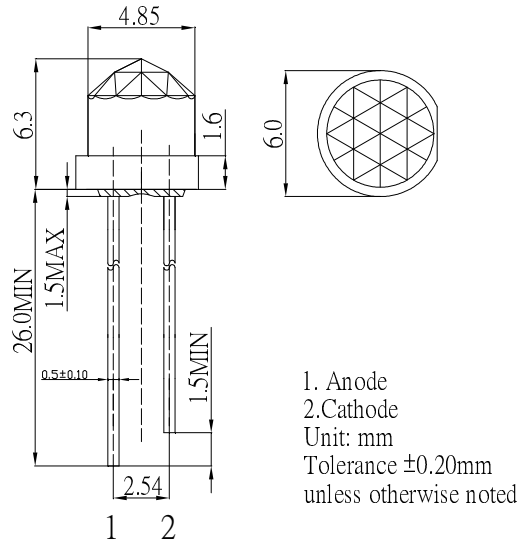

■ **Outline Dimension**

■ **Absolute Maximum Rating**

(Ta=25°C)

Item	Symbol	Value	Unit
DC Forward Current	I <sub>F</sub>	30	mA
Pulse Forward Current#	I <sub>FP</sub>	100	mA
Reverse Voltage	V <sub>R</sub>	5	V
Power Dissipation	P <sub>D</sub>	102	mW
Operating Temperature	T <sub>opr</sub>	-30 ~ +85	°C
Storage Temperature	T <sub>stg</sub>	-40 ~ +100	°C
Lead Soldering Temperature	T <sub>sol</sub>	260°C/5sec	-

#Pulse width Max 10ms , Duty ratio max 1/10

■ **Electrical -Optical Characteristics**

(Ta=25°C)

Item	Symbol	Condition	Min.	Typ.	Max.	Unit
DC Forward Voltage*1	V <sub>F</sub>	I <sub>F</sub> =20mA	-	2.9	3.4	V
DC Reverse Current	I <sub>R</sub>	V <sub>R</sub> =5V	-	-	10	μA
Luminous Intensity*2	I <sub>v</sub>	I <sub>F</sub> =20mA	2180	3000	-	mcd
Chromaticity Coordinates*3	x	I <sub>F</sub> =20mA	-	0.19	-	
	y	I <sub>F</sub> =20mA	-	0.29	-	
50% Power Angle	2θ <sub>1/2</sub>	I <sub>F</sub> =20mA	-	-	-	deg