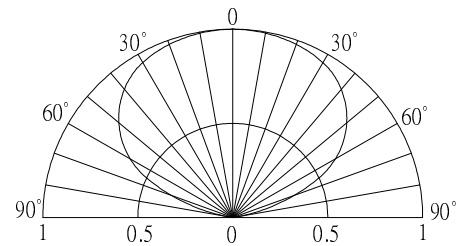

■ **Directivity**