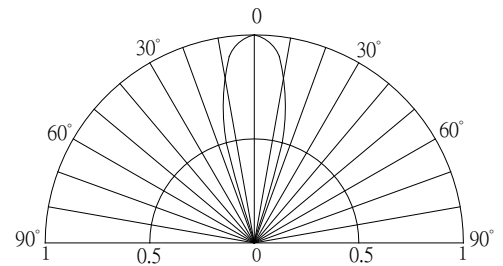

■ **Features**

- High Luminous AC LED
- 3mm Round Standard Directivity
- UV Resistant Epoxy
- White Diffused
- Bi-polar Type

■ **Applications**

- Indicate Lamp
- Toys/Games/ Audio
- General Use

■ **Outline Dimension**

#Pulse width Max.10ms Duty ratio max 1/10

■ **Directivity**

■ **Electrical -Optical Characteristics**

(Ta=25°C)

Part Number	Emitting Color			V <sub>F</sub> (V)*			I <sub>v</sub> (mcd)*			λD(nm)*			θ1/2(deg)
				Min.	Typ.	Max.	Min.	Typ.	Max.	Min.	Typ.	Max.	Typ.
				I <sub>F</sub> =20mA			I <sub>F</sub> =20mA			I <sub>F</sub> =20mA			
OSBBS23132A	Blue	B	■	2.7	2.9	3.4	750	1120	-	465	465	475	30
OSPPD23132A	Pure Green	PG	■	2.7	2.9	3.4	4200	4200	-	520	525	530	30
OSGGH23132A	Yellow Green	YG	■	1.8	2.1	2.6	45	68	-	565	570	575	30
OSYYJ23132A	Yellow	Y	■	1.8	2.1	2.6	68	100	-	585	590	595	30
OSOOJ23132A	Orange	O	■	1.8	2.1	2.6	100	150	-	600	605	610	30
OSRRJ23132A	Red	R	■	1.8	2.1	2.6	68	100	-	620	625	630	30