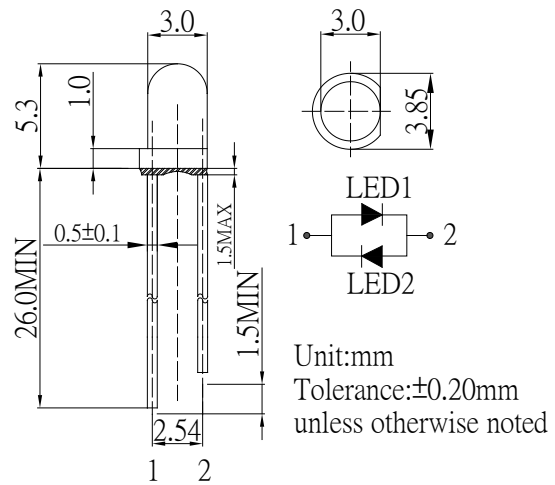

■ **Features**

- High Luminous AC LED
- 3mm Round Standard Directivity
- UV Resistant Epoxy
- White Diffused
- Bi-polar Type

■ **Applications**

- Indicate Lamp
- Toys/Games/ Audio
- General Use

■ **Outline Dimension**

■ **Absolute Maximum Rating**

(Ta=25°C)

Item	Symbol	Value		Unit
		B/PG	YG/Y/O/R	
DC Forward Current	I <sub>F</sub>	30	30	mA
Pulse Forward Current#	I <sub>FP</sub>	100	100	mA
Reverse Voltage	V <sub>R</sub>	5	5	V
Power Dissipation	P <sub>D</sub>	102	78	mW
Operating Temperature	T <sub>opr</sub>	-30 ~ +85		°C
Storage Temperature	T <sub>stg</sub>	-40 ~ +100		°C
Lead Soldering Temperature	T <sub>sol</sub>	260°C/5sec		-

#Pulse width Max.10ms Duty ratio max 1/10

■ **Directivity**

■ **Electrical -Optical Characteristics**

(Ta=25°C)

Part Number	Emitting Color			V <sub>F</sub> (V)*			I <sub>v</sub> (mcd)*			λD(nm)*			θ1/2(deg)
				Min.	Typ.	Max.	Min.	Typ.	Max.	Min.	Typ.	Max.	Typ.
				I <sub>F</sub> =20mA			I <sub>F</sub> =20mA			I <sub>F</sub> =20mA			
OSBBS23132A	Blue	B	■	2.7	2.9	3.4	750	1120	-	465	465	475	30
OSPPD23132A	Pure Green	PG	■	2.7	2.9	3.4	4200	4200	-	520	525	530	30
OSGGH23132A	Yellow Green	YG	■	1.8	2.1	2.6	45	68	-	565	570	575	30
OSYYJ23132A	Yellow	Y	■	1.8	2.1	2.6	68	100	-	585	590	595	30
OSOOJ23132A	Orange	O	■	1.8	2.1	2.6	100	150	-	600	605	610	30
OSRRJ23132A	Red	R	■	1.8	2.1	2.6	68	100	-	620	625	630	30