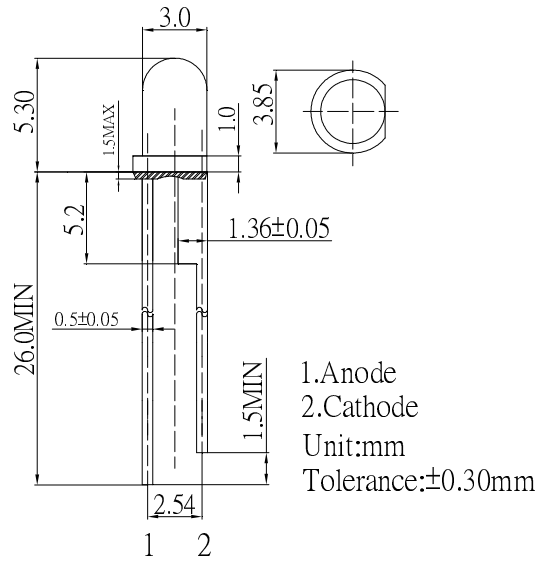

**■Outline Dimension**

**■Absolute Maximum Rating**

(Ta=25°C)

Item	Symbol	Value	Unit
DC Forward Current	I <sub>F</sub>	30	mA
Pulse Forward Current#	I <sub>FP</sub>	100	mA
Reverse Voltage	V <sub>R</sub>	5	V
Power Dissipation	P <sub>D</sub>	108	mW
Operating Temperature	Topr	-30 ~ +85	°C
Storage Temperature	Tstg	-40~ +100	°C
Lead Soldering Temperature	Tsol	260°C/5sec	-

#Pulse width Max.10ms Duty ratio max 1/10

**■Directivity**

**■Electrical -Optical Characteristics**

(Ta=25°C)

Item	Symbol	Condition	Min.	Typ.	Max.	Unit
DC Forward Voltage*1	V <sub>F</sub>	I <sub>F</sub> =30mA	-	3.1	3.6	V
DC Reverse Current	I <sub>R</sub>	V <sub>R</sub> =5V	-	-	10	μA
Domi. Wavelength*2	λ <sub>D</sub>	I <sub>F</sub> =30mA	500	505	510	nm
Luminous Intensity*3	I <sub>v</sub>	I <sub>F</sub> =30mA	20000	25000	-	mcd
50% Power Angle	2θ <sub>1/2</sub>	I <sub>F</sub> =30mA	-	30	-	deg