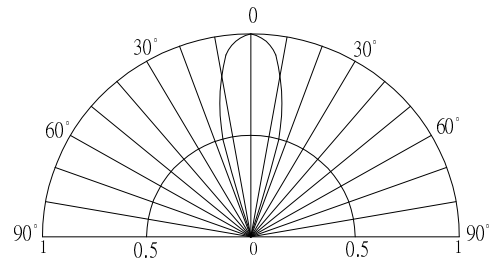

**■Outline Dimension**

**■Absolute Maximum Rating**

(Ta=25°C)

Item	Symbol	Value	Unit
DC Forward Current	I <sub>F</sub>	30	mA
Pulse Forward Current#	I <sub>FP</sub>	100	mA
Reverse Voltage	V <sub>R</sub>	5	V
Power Dissipation	P <sub>D</sub>	108	mW
Operating Temperature	Topr	-30 ~ +85	°C
Storage Temperature	Tstg	-40~ +100	°C
Lead Soldering Temperature	Tsol	260°C/5sec	-

#Pulse width Max.10ms Duty ratio max 1/10

**■Directivity**

**■Electrical -Optical Characteristics**

(Ta=25°C)

Item	Symbol	Condition	Min.	Typ.	Max.	Unit
DC Forward Voltage*1	V <sub>F</sub>	I <sub>F</sub> =30mA	-	3.1	3.6	V
DC Reverse Current	I <sub>R</sub>	V <sub>R</sub> =5V	-	-	10	μA
Domi. Wavelength*2	λ <sub>D</sub>	I <sub>F</sub> =30mA	500	505	510	nm
Luminous Intensity*3	I <sub>v</sub>	I <sub>F</sub> =30mA	20000	25000	-	mcd
50% Power Angle	2θ <sub>1/2</sub>	I <sub>F</sub> =30mA	-	30	-	deg