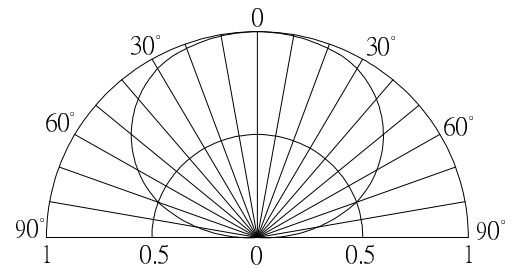

#Pulse width Max.10ms Duty ratio max 1/10

■ **Directivity**

■ **Electrical -Optical Characteristics**

(Ta=25°C)

Item	Symbol	Condition	Min.	Typ.	Max.	Unit
DC Forward Voltage*1	V _F	I _F =20mA	-	3.1	3.6	V
DC Reverse Current	I _R	V _R =5V	-	-	10	μA
Domi. Wavelength*2	λ _D	I _F =20mA	500	505	510	nm
Luminous Intensity*3	I _v	I _F =20mA	1560	2180		mcd
50% Power Angle	2θ _{1/2}	I _F =20mA	-	140	-	deg