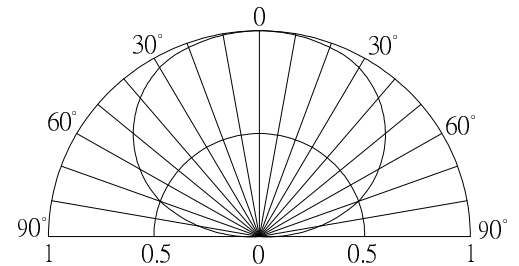

■ **Directivity**

#Pulse width Max.10ms Duty ratio max 1/10

■ **Electrical -Optical Characteristics**

(Ta=25°C)

Item	Symbol	Condition	Min.	Typ.	Max.	Unit
DC Forward Voltage	V <sub>F</sub>	I <sub>F</sub> =20mA	-	3.1	3.6	V
DC Reverse Current	I <sub>R</sub>	V <sub>R</sub> =5V	-	-	10	μA
Domi. Wavelength*	λ <sub>D</sub>	I <sub>F</sub> =20mA	500	505	510	nm
Luminous Intensity*	I <sub>v</sub>	I <sub>F</sub> =20mA	1560	2180	-	mcd
50% Power Angle	2θ <sub>1/2</sub>	I <sub>F</sub> =20mA	-	140	-	deg