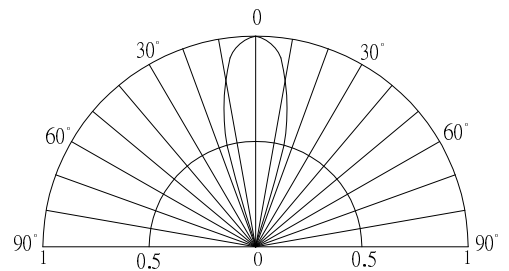

**■ Directivity**

#Pulse width Max.10ms Duty ratio max 1/10

**■ Electrical -Optical Characteristics**

(Ta=25°C)

Item	Symbol	Condition	Min.	Typ.	Max.	Unit
DC Forward Voltage*	V <sub>F</sub>	I <sub>F</sub> =20mA	2.9	3.1	3.6	V
DC Reverse Current	I <sub>R</sub>	V <sub>R</sub> =5V	-	-	10	μA
Domi. Wavelength*	λ <sub>D</sub>	I <sub>F</sub> =20mA	520	525	530	nm
Luminous Intensity*	I <sub>v</sub>	I <sub>F</sub> =20mA	14400	18000	-	mcd
50% Power Angle	2θ <sub>1/2</sub>	I <sub>F</sub> =20mA	-	30	-	deg