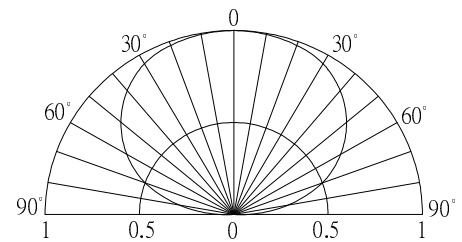

■Directivity

■Electrical -Optical Characteristics

(Ta=25°C)

Part Number	Color		VF (V)*			Iv(mcd)*			λD(nm)*			Fled (Hz)*	2θ1/2(deg)
			Min.	Typ.	Max.	Min.	Typ.	Max.	Min.	Typ.	Max.	Typ.	Typ
			IF =20mA			IF =20mA							
OSW5DS34E1A	Cool White	W	3.0	3.5	5.0	1120	1560	-	CCT:8000-18000K			1.8	140
OSM5DS34E1A	Warm White	M	3.0	3.5	5.0	1120	1560	-	CCT:2700-3200K				
OSB5SS34E1A	Blue	B	3.0	3.5	5.0	330	500	-	465	470	475		
OSG5DS34E1A	Pure Green	G	3.0	3.5	5.0	1560	2180	-	520	525	530		
OSG8HS34E1A	Yellow Green	YG	3.0	3.5	5.0	45	68	-	565	570	575		
OSY5JS34E1A	Yellow	Y	3.0	3.5	5.0	150	220	-	585	590	595		
OSY5MS34E1A	Yellow	Y	3.0	3.5	5.0	750	1120	-	585	590	595		
OSO5JS34E1A	Orange	O	3.0	3.5	5.0	150	220	-	600	605	610		
OSR5JS34E1A	Red	R	3.0	3.5	5.0	150	220	-	620	625	630		
OSR5MS34E1A	Red	R	3.0	3.5	5.0	750	1120	-	620	625	630		