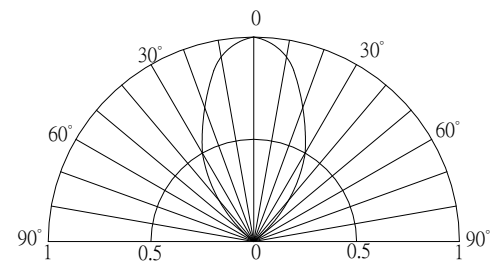

■ Features

- High Luminous LED
- 5mm Round Standard Directivity
- Flashing Type
- Superior UV Resistance
- Color Diffused / White Diffused (W, M only)

■ Applications

- Toys
- Games
- Audio / General Use

■ Outline Dimension

■ Directivity

■ Electrical -Optical Characteristics (Ta=25°C)

Part Number	Emitting Color		VF (V)*			Iv(mcd)*			λD(nm)*			Fled (Hz)*	2θ1/2(deg)
			Min.	Typ.	Max.	Min.	Typ.	Max.	Min.	Typ.	Max.	Typ.	Typ
			IF = 20mA			IF = 20mA							
OSW5DS5F62B	Cool White	W	3.0	3.5	5.0	2180	3000	-	CCT:8000-18000K			1.8	60
OSM5DS5F62B	Warm White	M	3.0	3.5	5.0	1560	2180	-	CCT:2700-3200K				
OSB5SS5F64B	Blue	B	3.0	3.5	5.0	330	500	-	465	470	475		
OSG5DS5F64B	Pure Green	G	3.0	3.5	5.0	2180	3000	-	520	525	530		
OSY5JS5F64B	Yellow	Y	3.0	3.5	5.0	220	330	-	585	590	595		
OSY5MS5F64B	Yellow	Y	3.0	3.5	5.0	1120	1560	-	585	590	595		
OSO5JS5F64B	Orange	O	3.0	3.5	5.0	330	500	-	600	605	610		
OSR5JS5F64B	Red	R	3.0	3.5	5.0	220	330	-	620	625	630		
OSR5MS5F64B	Red	R	3.0	3.5	5.0	1120	1560	-	620	625	630		