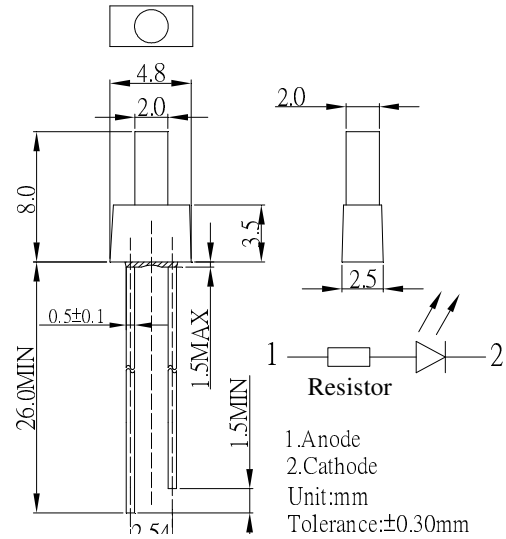

### ■ Features

- High Luminous LEDs
- 2mm Tower Standard Directivity
- UV Resistant Epoxy
- Integral Current Limiting Resistor
- TTL Compatible (Requires No External Current Limiter With 12 Volt Supply)
- Cost Effective (Saves Space and Resistor Cost)
- Color Diffused Type

### ■ Outline Dimension

### ■ Electrical -Optical Characteristics (Ta=25°C)

Part Number	Color			I <sub>F</sub> (mA)			I <sub>v</sub> (mcd)*			λD(nm)*			2θ1/2(deg)
				Min	Typ.	Max.	Min.	Typ.	Max.	Min.	Typ.	Max.	Typ.
				V <sub>F</sub> =12V			V <sub>F</sub> =12V						
OSW5DK7K92B-12V	White	W		-	10	15	750	1120	-	Typ.10000K			90
OSM5DK7K92B-12V	Warm White	M		-	10	15	500	750	-	Typ.3000K			90
OSB5SA7K94B-12V	Blue	B		-	10	15	330	500	-	465	470	475	90
OSG5DA7K94B-12V	Pure Green	TG		-	10	15	500	750	-	520	525	530	90
OSG8HA7K94B-12V	Yellow Green	G		-	10	15	68	100	-	565	570	575	90
OSY5RU7K94B-12V	Yellow	Y		-	10	15	150	220	-	585	590	595	90
OSO5JA7K94B-12V	Orange	O		-	10	15	150	220	-	600	605	610	90
OSR5RU7K94B-12V	Red	R		-	10	15	150	220	-	620	625	630	90