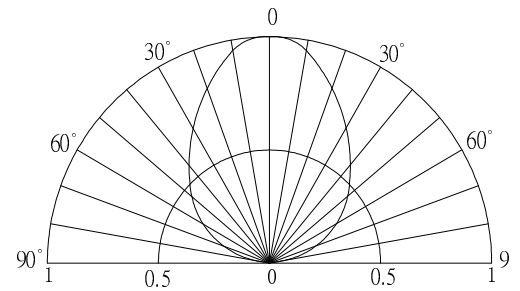

### ■ Outline Dimension

### ■ Electrical -Optical Characteristics (Ta=25°C)

Part Number	Color			I <sub>F</sub> (mA)			I <sub>v</sub> (mcd)*			λD(nm)*			2θ1/2(deg)
				Min	Typ.	Max.	Min.	Typ.	Max.	Min.	Typ.	Max.	Typ.
				V <sub>F</sub> =12V			V <sub>F</sub> =12V						
OSW5DK7K92B-12V	White	W		-	10	15	750	1120	-	Typ.10000K			90
OSM5DK7K92B-12V	Warm White	M		-	10	15	500	750	-	Typ.3000K			90
OSB5SA7K94B-12V	Blue	B		-	10	15	330	500	-	465	470	475	90
OSG5DA7K94B-12V	Pure Green	TG		-	10	15	500	750	-	520	525	530	90
OSG8HA7K94B-12V	Yellow Green	G		-	10	15	68	100	-	565	570	575	90
OSY5RU7K94B-12V	Yellow	Y		-	10	15	150	220	-	585	590	595	90
OSO5JA7K94B-12V	Orange	O		-	10	15	150	220	-	600	605	610	90
OSR5RU7K94B-12V	Red	R		-	10	15	150	220	-	620	625	630	90