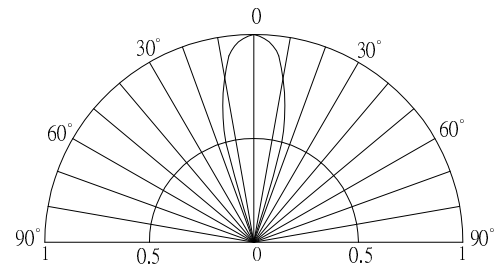

#Pulse width Max 10ms , Duty ratio max 1/10

■ Directivity

■ Electrical -Optical Characteristics (Ta=25°C)

Item	Symbol	Condition	Min.	Typ.	Max.	Unit
DC Forward Voltage*1	V _F	I _F =20mA	2.9	3.1	3.6	V
DC Reverse Current	I _R	V _R =5V	-	-	10	μA
Luminous Intensity*2	I _v	I _F =20mA	8400	10000	-	mcd
Color Temperature*3	CCT	I _F =20mA	2000	2100	2400	K
Chromaticity Coordinates*4	x	I _F =20mA	-	0.51	-	
	y	I _F =20mA	-	0.41	-	
50% Power Angle	2θ _{1/2}	I _F =20mA	-	30	-	deg