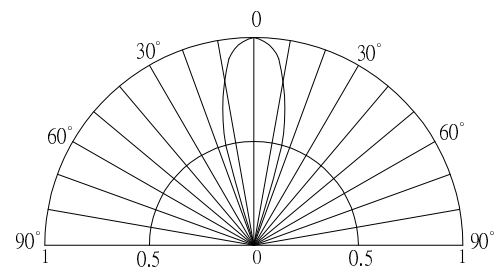

#Pulse width Max 10ms , Duty ratio max 1/10

■ Directivity

■ Electrical -Optical Characteristics (Ta=25°C)

Item	Symbol	Condition	Min.	Typ.	Max.	Unit
DC Forward Voltage*1	V _F	I _F =20mA	2.9	3.1	3.6	V
DC Reverse Current	I _R	V _R =5V	-	-	10	μA
Luminous Intensity*2	I _v	I _F =20mA	8400	10000	-	mcd
Color Temperature*3	CCT	I _F =20mA	2000	2100	2400	K
Chromaticity Coordinates*4	x	I _F =20mA	-	0.51	-	
	y	I _F =20mA	-	0.41	-	
50% Power Angle	2θ _{1/2}	I _F =20mA	-	30	-	deg