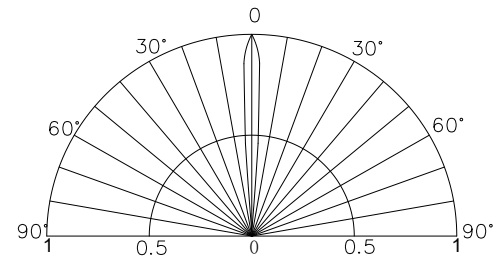

■ **Features**

- High Lumen LEDs
- 10mm Bullet Standard Directivity
- UV Resistant Epoxy
- Water Clear Type

■ **Applications**

- Advertising Board
- Horticulture Application
- Beauty Product

■ **Outline Dimension**

■ **Directivity**

#Pulse width Max.10ms Duty ratio max 1/10

■ **Electrical -Optical Characteristics**

(Ta=25°C)

Part Number	Emitting Color			V _F (V)*			I _R (μA)	Φ _v (LM)*			I _v (mcd)*			Wd(nm)*/CCT(K)*			2θ1/2(deg)		
				Min.	Typ.	Max.		Max.	Min.	Typ.	Max.	Min.	Typ.	Max.	Min.	Typ.		Max.	Typ.
				I _F =30mA				V _R =5V	I _F =30mA										
OSW44PA201A	Pure White	W		-	2.9	3.4	10	8.5	10	-	100000	120000	-	5500-8500K(X:0.31,Y:0.33)			8		
OSM54PA201A	Warm White	M	■	-	2.9	3.4	10	8.5	10	-	100000	120000	-	2700-3200K(X:0.44,Y:0.41)			8		
OSB56PA201A	Blue	B	■	-	2.9	3.4	10	2.5	3.0	-	43000	50000	-	465	470	475	8		
OSG5GPA201A	Pure Green	PG	■	-	2.9	3.4	10	9	10	-	120000	140000	-	520	525	530	8		
OS5YKPA201A	Yellow	Y	■	-	2.1	2.6	10	3.5	4.5	-	85000	100000	-	585	590	595	8		
OS5OKPA201A	Orange	O	■	-	2.1	2.6	10	3.5	4.5	-	85000	100000	-	600	605	610	8		
OS5RKPA201A	Red	R	■	-	2.1	2.6	10	3.5	4.5	-	85000	100000	-	620	625	630	8		