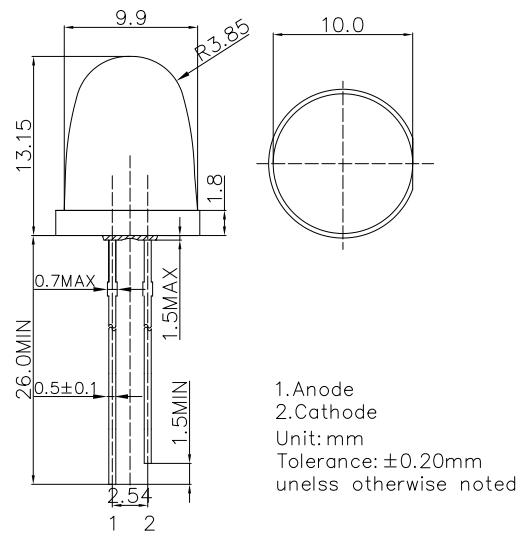

■ **Features**

- High Lumen LEDs
- 10mm Bullet Standard Directivity
- UV Resistant Epoxy
- Water Clear Type

■ **Applications**

- Advertising Board
- Horticulture Application
- Beauty Product

■ **Outline Dimension**

■ **Absolute Maximum Rating**

(Ta=25°C)

Item	Symbol	Value		Unit
		W/B/PG	Y/O/R	
DC Forward Current	I _F	30	30	mA
Pulse Forward Current#	I _{FP}	100	100	mA
Reverse Voltage	V _R	5	5	V
Power Dissipation	P _D	102	78	mW
Operating Temperature	T _{opr}	-30 ~ +85		°C
Storage Temperature	T _{stg}	-40 ~ +100		°C
Lead Soldering Temperature	T _{sol}	260°C/5sec		-

■ **Directivity**

#Pulse width Max.10ms Duty ratio max 1/10

■ **Electrical -Optical Characteristics**

(Ta=25°C)

Part Number	Emitting Color			V _F (V)*			I _R (μA)	Φ _v (LM)*			I _v (mcd)*			Wd(nm)*/CCT(K)*			2θ1/2(deg)		
				Min.	Typ.	Max.		Max.	Min.	Typ.	Max.	Min.	Typ.	Max.	Min.	Typ.		Max.	Typ.
				I _F =30mA				V _R =5V	I _F =30mA										
OSW44PA201A	Pure White	W		-	2.9	3.4	10	8.5	10	-	100000	120000	-	5500-8500K(X:0.31,Y:0.33)			8		
OSM54PA201A	Warm White	M	■	-	2.9	3.4	10	8.5	10	-	100000	120000	-	2700-3200K(X:0.44,Y:0.41)			8		
OSB56PA201A	Blue	B	■	-	2.9	3.4	10	2.5	3.0	-	43000	50000	-	465	470	475	8		
OSG5GPA201A	Pure Green	PG	■	-	2.9	3.4	10	9	10	-	120000	140000	-	520	525	530	8		
OS5YKPA201A	Yellow	Y	■	-	2.1	2.6	10	3.5	4.5	-	85000	100000	-	585	590	595	8		
OS5OKPA201A	Orange	O	■	-	2.1	2.6	10	3.5	4.5	-	85000	100000	-	600	605	610	8		
OS5RKPA201A	Red	R	■	-	2.1	2.6	10	3.5	4.5	-	85000	100000	-	620	625	630	8		