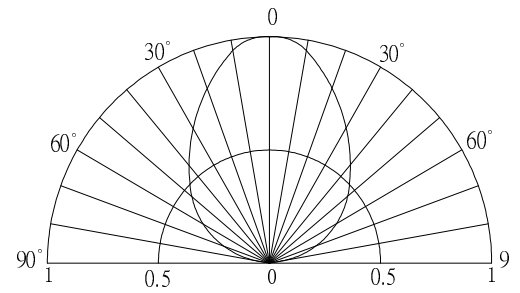

**■ Applications**

- Status Indicators
- Other Lighting

**■ Outline Dimension**

**■ Absolute Maximum Rating**

(Ta=25°C)

Item	Symbol	Value	Unit
DC Forward Voltage	V <sub>F</sub>	15	V
Reverse Voltage	V <sub>R</sub>	12	V
Power Dissipation	P <sub>D</sub>	225	mW
Operating Temperature	Topr	-30 ~ +85	°C
Storage Temperature	Tstg	-30 ~ +85	°C
Lead Soldering Temperature	Tsol	260°C/5sec	-

**■ Directivity**

**■ Electrical -Optical Characteristics** (Ta=25°C)

Part Number	Color			I <sub>F</sub> (mA)			I <sub>v</sub> (mcd)*			λD(nm)*			2θ1/2(deg)
				Min	Typ.	Max.	Min.	Typ.	Max.	Min.	Typ.	Max.	Typ.
				V <sub>F</sub> =12V			V <sub>F</sub> =12V						
OSW5DK7K92B-12V	White	W		-	10	15	750	1120	-	Typ.10000K			90
OSM5DK7K92B-12V	Warm White	M		-	10	15	500	750	-	Typ.3000K			90
OSB5SA7K94B-12V	Blue	B		-	10	15	330	500	-	465	470	475	90
OSG5DA7K94B-12V	Pure Green	TG		-	10	15	500	750	-	520	525	530	90
OSG8HA7K94B-12V	Yellow Green	G		-	10	15	68	100	-	565	570	575	90
OSY5RU7K94B-12V	Yellow	Y		-	10	15	150	220	-	585	590	595	90
OSO5JA7K94B-12V	Orange	O		-	10	15	150	220	-	600	605	610	90
OSR5RU7K94B-12V	Red	R		-	10	15	150	220	-	620	625	630	90