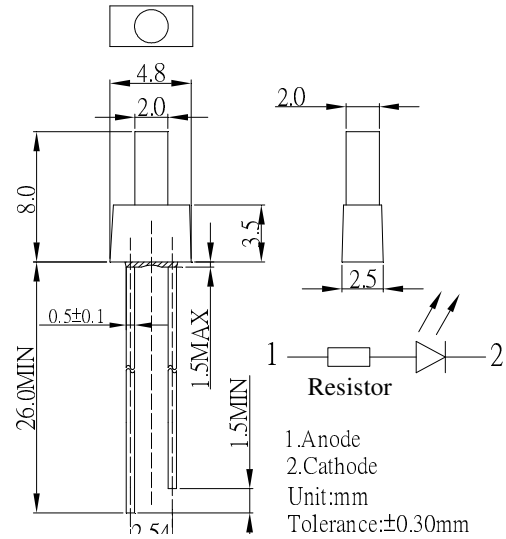

**■ Features**

- High Luminous LEDs
- 2mm Tower Standard Directivity
- UV Resistant Epoxy
- Integral Current Limiting Resistor
- TTL Compatible (Requires No External Current Limiter With 12 Volt Supply)
- Cost Effective (Saves Space and Resistor Cost)
- Color Diffused Type

**■ Applications**

- Status Indicators
- Other Lighting

**■ Outline Dimension**

**■ Absolute Maximum Rating**

(Ta=25°C)

Item	Symbol	Value	Unit
DC Forward Voltage	V <sub>F</sub>	15	V
Reverse Voltage	V <sub>R</sub>	12	V
Power Dissipation	P <sub>D</sub>	225	mW
Operating Temperature	Topr	-30 ~ +85	°C
Storage Temperature	Tstg	-30 ~ +85	°C
Lead Soldering Temperature	Tsol	260°C/5sec	-

**■ Directivity**

**■ Electrical -Optical Characteristics** (Ta=25°C)

Part Number	Color			I <sub>F</sub> (mA)			I <sub>v</sub> (mcd)*			λD(nm)*			2θ1/2(deg)
				Min	Typ.	Max.	Min.	Typ.	Max.	Min.	Typ.	Max.	Typ.
				V <sub>F</sub> =12V			V <sub>F</sub> =12V						
OSW5DK7K92B-12V	White	W		-	10	15	750	1120	-	Typ.10000K			90
OSM5DK7K92B-12V	Warm White	M		-	10	15	500	750	-	Typ.3000K			90
OSB5SA7K94B-12V	Blue	B		-	10	15	330	500	-	465	470	475	90
OSG5DA7K94B-12V	Pure Green	TG		-	10	15	500	750	-	520	525	530	90
OSG8HA7K94B-12V	Yellow Green	G		-	10	15	68	100	-	565	570	575	90
OSY5RU7K94B-12V	Yellow	Y		-	10	15	150	220	-	585	590	595	90
OSO5JA7K94B-12V	Orange	O		-	10	15	150	220	-	600	605	610	90
OSR5RU7K94B-12V	Red	R		-	10	15	150	220	-	620	625	630	90