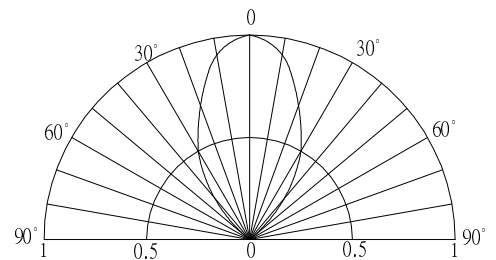

■Directivity

■Electrical -Optical Characteristics

(Ta=25°C)

Part Number	Color		VF (V)*			Iv(mcd)*			λD(nm)*			Fled (Hz)*	2θ1/2(deg)
			Min.	Typ.	Max.	Min.	Typ.	Max.	Min.	Typ.	Max.	Typ.	Typ
			IF =20mA			IF =20mA							
OSW5DS3162A	Cool White	W	3.0	3.5	5.0	2180	3000	-	CCT:8000-18000K			1.8	60
OSM5DS3162A	Warm White	M	3.0	3.5	5.0	1560	2180	-	CCT:2700-3200K				
OSB5SS3164A	Blue	B	3.0	3.5	5.0	330	500	-	465	470	475		
OSG5DS3164A	Pure Green	G	3.0	3.5	5.0	2180	3000	-	520	525	530		
OSG8HS3164A	Yellow Green	YG	3.0	3.5	5.0	68	100	-	565	570	575		
OSY5JS3164A	Yellow	Y	3.0	3.5	5.0	220	330	-	585	590	595		
OSY5MS3164A	Yellow	Y	3.0	3.5	5.0	1120	1560	-	585	590	595		
OSO5JS3164A	Orange	O	3.0	3.5	5.0	330	500	-	600	605	610		
OSR5JS3164A	Red	R	3.0	3.5	5.0	220	330	-	620	625	630		
OSR5MS3164A	Red	R	3.0	3.5	5.0	1120	1560	-	620	625	630		