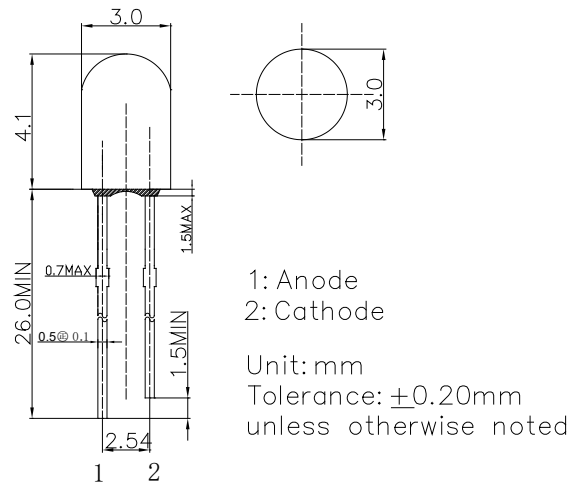

**■ Features**

- High Luminous LEDs
- 3mm Round Standard Directivity
- UV Resistant Epoxy
- Color Diffused / White Diffused (W,M only)

**■ Applications**

- Indication & Decoration
- Games & Toys
- Back Lighting

**■ Outline Dimension**

**■ Absolute Maximum Rating**

(Ta=25°C)

Item	Symbol	Value		Unit
		W/M/B/PG	YG/Y/O/R	
DC Forward Current	I <sub>F</sub>	30	30	mA
Pulse Forward Current#	I <sub>FP</sub>	100	100	mA
Reverse Voltage	V <sub>R</sub>	5	5	V
Power Dissipation	P <sub>D</sub>	102	78	mW
Operating Temperature	T <sub>opr</sub>	-30 ~ +85		°C
Storage Temperature	T <sub>stg</sub>	-40 ~ +100		°C
Lead Soldering Temperature	T <sub>sol</sub>	260°C/5sec		-

**■ Directivity**

#Pulse width Max.10ms Duty ratio max 1/10

**■ Electrical -Optical Characteristics**

(Ta=25°C)

Part Number	Color			V <sub>F</sub> (V)*			I <sub>R</sub> (μA)	I <sub>v</sub> (mcd)*			W <sub>d</sub> (nm)* / CCT*			2θ1/2(deg)
				Min.	Typ.	Max.		Max.	Min.	Typ.	Max.	Min.	Typ.	
							I <sub>F</sub> =20mA			V <sub>R</sub> =5V	I <sub>F</sub> =20mA			
OSW5YK37C2B	Cool White	W		-	2.9	3.4	10	500	750	-	CCT:8500-18000K			120
OSM5YK37C2B	Warm White	M	■	-	2.9	3.4	10	500	750	-	CCT:2700-3200K			120
OSB5YU37C4B	Blue	B	■	-	2.9	3.4	10	150	220	-	465	470	475	120
OSG5TA37C4B	Pure Green	PG	■	-	2.9	3.4	10	500	750	-	520	525	530	120
OSG8HA37C4B	Yellow Green	YG	■	-	2.1	2.6	10	68	100	-	565	570	575	120
OSY5JA37C4B	Yellow	Y	■	-	2.1	2.6	10	120	150	-	585	590	595	120
OSO5JA37C4B	Orange	O	■	-	2.1	2.6	10	120	150	-	600	605	610	120
OSR5JA37C4B	Red	R	■	-	2.1	2.6	10	120	150	-	620	625	630	120