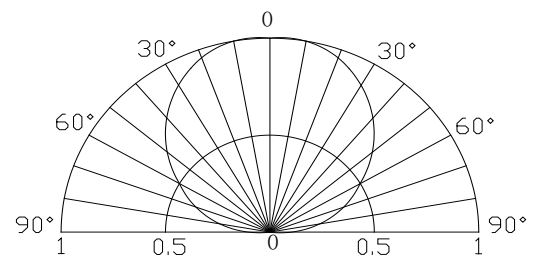

**■ Directivity**

#Pulse width Max.10ms Duty ratio max 1/10

**■ Electrical -Optical Characteristics**

(Ta=25°C)

Part Number	Color			V <sub>F</sub> (V)*			I <sub>R</sub> (μA)	I <sub>v</sub> (mcd)*			W <sub>d</sub> (nm)* / CCT*			2θ1/2(deg)
				Min.	Typ.	Max.		Max.	Min.	Typ.	Max.	Min.	Typ.	
							I <sub>F</sub> =20mA			V <sub>R</sub> =5V	I <sub>F</sub> =20mA			
OSW5YK37C2B	Cool White	W		-	2.9	3.4	10	500	750	-	CCT:8500-18000K			120
OSM5YK37C2B	Warm White	M	■	-	2.9	3.4	10	500	750	-	CCT:2700-3200K			120
OSB5YU37C4B	Blue	B	■	-	2.9	3.4	10	150	220	-	465	470	475	120
OSG5TA37C4B	Pure Green	PG	■	-	2.9	3.4	10	500	750	-	520	525	530	120
OSG8HA37C4B	Yellow Green	YG	■	-	2.1	2.6	10	68	100	-	565	570	575	120
OSY5JA37C4B	Yellow	Y	■	-	2.1	2.6	10	120	150	-	585	590	595	120
OSO5JA37C4B	Orange	O	■	-	2.1	2.6	10	120	150	-	600	605	610	120
OSR5JA37C4B	Red	R	■	-	2.1	2.6	10	120	150	-	620	625	630	120