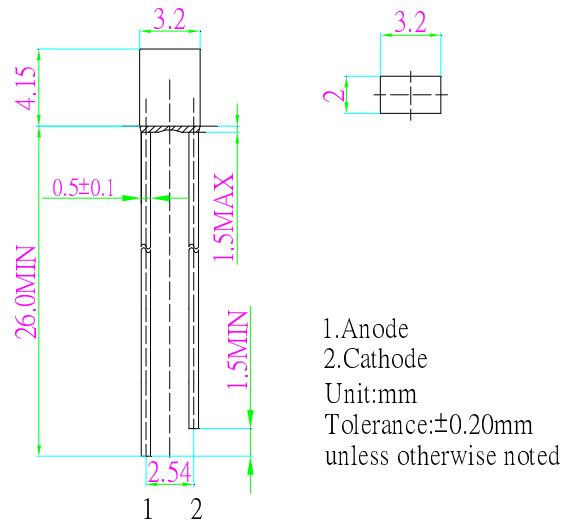

■Features

- High Luminous LEDs
- 2x3x4mm Rectangular Standard Directivity
- Long Lifetime Operation
- UV Resistant Epoxy
- Color Diffused / White Diffused

■Applications

- Games & Toys
- Indications
- Back Lighting
- Decorations

■Outline Dimension

■Absolute Maximum Rating

(Ta=25°C)

Item	Symbol	Value		Unit
		W/M/B/PG	YG/Y/O/R	
DC Forward Current	I _F	25	30	mA
Pulse Forward Current#	I _{FP}	80	100	mA
Reverse Voltage	V _R	5	5	V
Power Dissipation	P _D	90	78	mW
Operating Temperature	T _{opr}	-40 ~ +85		°C
Storage Temperature	T _{stg}	-40~ +85		°C
Lead Soldering Temperature	T _{sol}	260°C/5sec		-

#Pulse width Max 0.1ms, Duty ratio max 1/10

■Directivity

■Electrical -Optical Characteristics

(Ta=25°C)

Part Number	Color		V _F (V)*			I _R (μA)	I _v (mcd)*			CCT/λD(nm)*			2θ1/2(deg)
			Min.	Typ.	Max.		Max.	Min.	Typ.	Max.	Min.	Typ.	
			I _F =20mA			V _R =5V		I _F =20mA					
OSW5YK7BA2B	White	W	-	3.1	3.6	10	500	750	-	CCT:8000-18000K			100
OSM5YK7BA2B	Warm White	M	-	3.1	3.6	10	330	500	-	CCT:2700-3200K			100
OSB5YU7BA4B	Blue	B	-	3.1	3.6	10	150	220	-	465	470	475	100
OSG5TA7BA4B	Pure Green	PG	-	3.1	3.6	10	330	500	-	520	525	530	100
OSG8HA7BA4B	Yellow Green	YG	-	2.1	2.6	10	68	100	-	565	570	575	100
OSY5JA7BA4B	Yellow	Y	-	2.1	2.6	10	100	150	-	585	590	595	100
OSO5JA7BA4B	Orange	O	-	2.1	2.6	10	100	150	-	600	605	610	100
OSR5JA7BA4B	Red	R	-	2.1	2.6	10	100	150	-	620	625	630	100