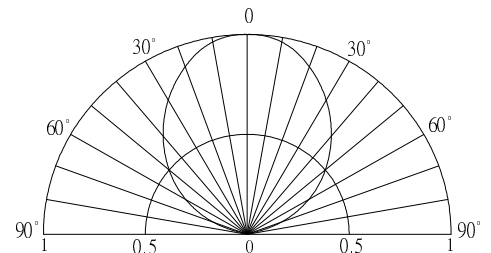

■Features

- High Luminous LEDs
- 2x3x4mm Rectangular Standard Directivity
- Long Lifetime Operation
- UV Resistant Epoxy
- Color Diffused / White Diffused

■Applications

- Games & Toys
- Indications
- Back Lighting
- Decorations

#Pulse width Max 0.1ms, Duty ratio max 1/10

■Directivity

■Electrical -Optical Characteristics

(Ta=25°C)

Part Number	Color		V _F (V)*			I _R (μA)	I _v (mcd)*			CCT/λD(nm)*			2θ1/2(deg)
			Min.	Typ.	Max.		Max.	Min.	Typ.	Max.	Min.	Typ.	
			I _F =20mA			V _R =5V		I _F =20mA					
OSW5YK7BA2B	White	W	-	3.1	3.6	10	500	750	-	CCT:8000-18000K			100
OSM5YK7BA2B	Warm White	M	-	3.1	3.6	10	330	500	-	CCT:2700-3200K			100
OSB5YU7BA4B	Blue	B	-	3.1	3.6	10	150	220	-	465	470	475	100
OSG5TA7BA4B	Pure Green	PG	-	3.1	3.6	10	330	500	-	520	525	530	100
OSG8HA7BA4B	Yellow Green	YG	-	2.1	2.6	10	68	100	-	565	570	575	100
OSY5JA7BA4B	Yellow	Y	-	2.1	2.6	10	100	150	-	585	590	595	100
OSO5JA7BA4B	Orange	O	-	2.1	2.6	10	100	150	-	600	605	610	100
OSR5JA7BA4B	Red	R	-	2.1	2.6	10	100	150	-	620	625	630	100