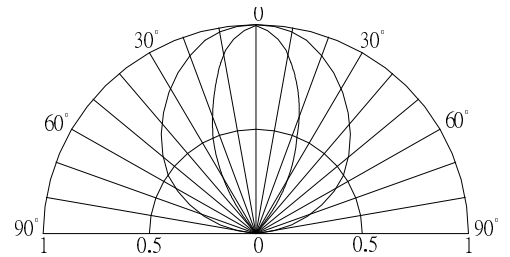

■ Outline Dimension

■ Absolute Maximum Rating

(Ta=25°C)

Item	Symbol	Value		Unit
		B/PG	Y/O/R	
DC Forward Current	I _F	30	30	mA
Pulse Forward Current#	I _{FP}	100	100	mA
Reverse Voltage	V _R	5	5	V
Power Dissipation	P _D	108	78	mW
Operating Temperature	T _{opr}	-30 ~ +85		°C
Storage Temperature	T _{stg}	-40 ~ +100		°C
Lead Soldering Temperature	T _{sol}	260°C/5sec		-

■ Directivity

#Pulse width Max 10ms , Duty ratio max 1/10

■ Electrical -Optical Characteristics

(Ta=25°C)

Part Number	Color		V _F (V)			I _R (μA)	I _v (mcd)			λD(nm)			θ1/2(deg)
			Min.	Typ.	Max.	Max.	Min.	Typ.	Max.	Min.	Typ.	Max.	Typ.
			I _F =20mA			V _R =5V	I _F =20mA						
OSB5SA5JB4B-0.5	Blue	B	2.8	3.1	3.6	10	1120	1560	-	465	465	475	100/40
OSG5DA5JB4B-0.5	Pure Green	PG	2.8	3.1	3.6	10	2180	3000	-	520	525	530	100/40
OSY5PA5JB4B-0.5	Yellow	Y	1.8	2.1	2.6	10	1120	1560	-	585	590	595	100/40
OSO5PA5JB4B-0.5	Orange	O	1.8	2.1	2.6	10	1560	2180	-	600	605	610	100/40
OSR5PA5JB4B-0.5	Red	R	1.8	2.1	2.6	10	1120	1560	-	620	625	630	100/40