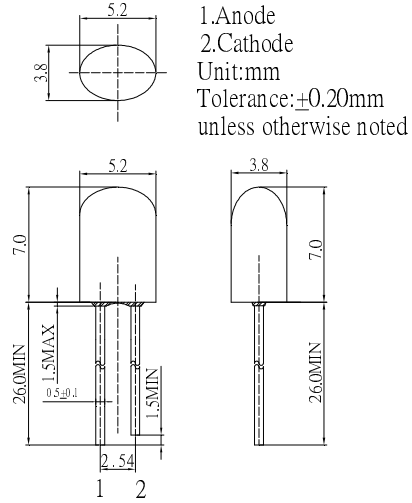

■ Features

- 5.2x3.8mm Standard Directivity
- Long Lifetime Operation
- UV Resistant Epoxy
- Color Diffused Type

■ Applications

- Electronic Signs & Signals
- Full-Color Video Screen
- Motorway Signs
- Variable-Message Sign(VMS)

■ Outline Dimension

■ Absolute Maximum Rating

(Ta=25°C)

Item	Symbol	Value		Unit
		B/PG	Y/O/R	
DC Forward Current	I _F	30	30	mA
Pulse Forward Current#	I _{FP}	100	100	mA
Reverse Voltage	V _R	5	5	V
Power Dissipation	P _D	108	78	mW
Operating Temperature	T _{opr}	-30 ~ +85		°C
Storage Temperature	T _{stg}	-40 ~ +100		°C
Lead Soldering Temperature	T _{sol}	260°C/5sec		-

■ Directivity

#Pulse width Max 10ms , Duty ratio max 1/10

■ Electrical -Optical Characteristics

(Ta=25°C)

Part Number	Color		V _F (V)			I _R (μA)	I _v (mcd)			λD(nm)			θ1/2(deg)
			Min.	Typ.	Max.	Max.	Min.	Typ.	Max.	Min.	Typ.	Max.	Typ.
			I _F =20mA			V _R =5V	I _F =20mA						
OSB5SA5JB4B-0.5	Blue	B	2.8	3.1	3.6	10	1120	1560	-	465	465	475	100/40
OSG5DA5JB4B-0.5	Pure Green	PG	2.8	3.1	3.6	10	2180	3000	-	520	525	530	100/40
OSY5PA5JB4B-0.5	Yellow	Y	1.8	2.1	2.6	10	1120	1560	-	585	590	595	100/40
OSO5PA5JB4B-0.5	Orange	O	1.8	2.1	2.6	10	1560	2180	-	600	605	610	100/40
OSR5PA5JB4B-0.5	Red	R	1.8	2.1	2.6	10	1120	1560	-	620	625	630	100/40