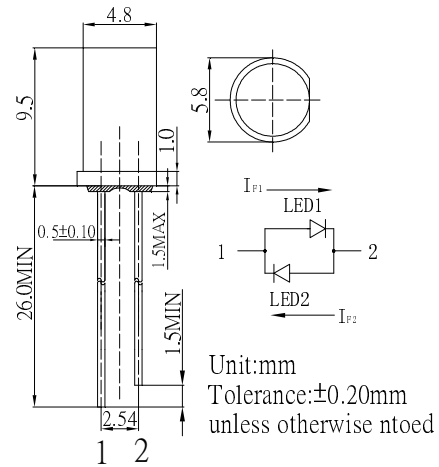

■Outline Dimension

■Absolute Maximum Rating (Ta=25°C)

Item	Symbol	Value		Unit
		W/M/B/PG	YG/Y/O/R	
DC Forward Current	I _F	30	30	mA
Pulse Forward Current*	I _{FP}	100	100	mA
Reverse Voltage	V _R	5	5	V
Power Dissipation	P _D	102	78	mW
Operating Temperature	Topr	-30 ~ +85		°C
Storage Temperature	Tstg	-40 ~ +100		°C
Lead Soldering Temperature	Tsol	260°C/5sec		-

*Pulse width Max.10ms Duty ratio max 1/10

■Directivity

Part Number	Color		V _F (V)			I _v (mcd)			λD(nm)/CCT(K)			θ1/2(deg)
			Min.	Typ.	Max.	Min.	Typ.	Max.	Min.	Typ.	Max.	Typ.
			I _F =20mA			I _F =20mA						
OSWWD25TK2A	White/	W	2.7	2.9	3.4	750	900	-	CCT: 8500-18000K			180
OSMMD25TK2A	Warm white/	M	2.7	2.9	3.4	750	900	-	CCT:2700-3300K			180
OSBBS25TK4A	Blue	B	2.7	2.9	3.4	330	500	-	465	465	475	180
OSPPD25TK4A	Pure Green	PG	2.7	2.9	3.4	500	750	-	520	525	530	180
OSGGH25TK4A	Yellow Green	YG	1.8	2.1	2.6	68	100	-	565	570	575	180
OSYYR25TK4A	Yellow	Y	1.8	2.1	2.6	150	220	-	585	590	595	180
OSOOR25TK4A	Orange	O	1.8	2.1	2.6	150	220	-	600	605	610	180
OSRRR25TK4A	Red	R	1.8	2.1	2.6	150	220	-	620	625	630	180