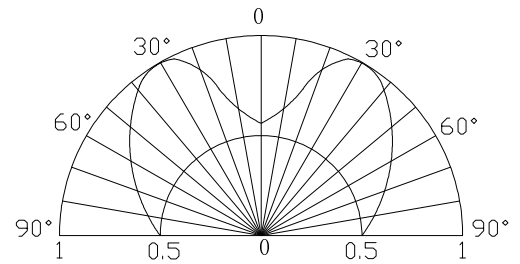

■Outline Dimension

■Absolute Maximum Rating (Ta=25°C)

Item	Symbol	Value		Unit
		W/M/B/PG	YG/Y/O/R	
DC Forward Current	I _F	30	30	mA
Pulse Forward Current*	I _{FP}	100	100	mA
Reverse Voltage	V _R	5	5	V
Power Dissipation	P _D	102	78	mW
Operating Temperature	Topr	-30 ~ +85		°C
Storage Temperature	Tstg	-40 ~ +100		°C
Lead Soldering Temperature	Tsol	260°C/5sec		-

*Pulse width Max.10ms Duty ratio max 1/10

■Directivity

Part Number	Color		V _F (V)			I _v (mcd)			λD(nm)/CCT(K)			θ1/2(deg)
			Min.	Typ.	Max.	Min.	Typ.	Max.	Min.	Typ.	Max.	Typ.
			I _F =20mA			I _F =20mA						
OSWWD25TK2A	White/	W	2.7	2.9	3.4	750	900	-	CCT: 8500-18000K			180
OSMMD25TK2A	Warm white/	M	2.7	2.9	3.4	750	900	-	CCT:2700-3300K			180
OSBBS25TK4A	Blue	B	2.7	2.9	3.4	330	500	-	465	465	475	180
OSPPD25TK4A	Pure Green	PG	2.7	2.9	3.4	500	750	-	520	525	530	180
OSGGH25TK4A	Yellow Green	YG	1.8	2.1	2.6	68	100	-	565	570	575	180
OSYYR25TK4A	Yellow	Y	1.8	2.1	2.6	150	220	-	585	590	595	180
OSOOR25TK4A	Orange	O	1.8	2.1	2.6	150	220	-	600	605	610	180
OSRRR25TK4A	Red	R	1.8	2.1	2.6	150	220	-	620	625	630	180