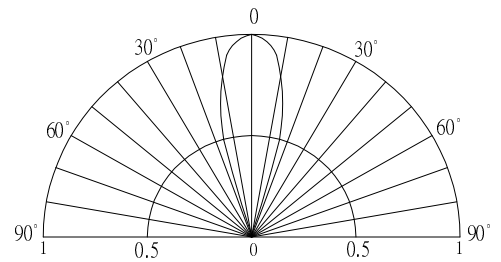

■ **Features**

- High Luminous LEDs
- 5mm Round Standard Directivity
- Superior Weather-resistance
- Flashing Type
- Water Clear Type

■ **Applications**

- Toys
- Games
- Audio
- Other Lighting

■ **Outline Dimension**

■ **Directivity**

■ **Electrical -Optical Characteristics**

(Ta=25°C)

Item	Symbol	Condi	Min.	Typ.	Max	Unit
DC Forward Voltage	V <sub>dd</sub>	I <sub>F</sub> =20mA	3.0	3.3	5.0	V
Oscillator Frequency*	F <sub>led</sub>	I <sub>F</sub> =20mA	-	1.8	-	Hz
Duty Cycle	Duty	I <sub>F</sub> =20mA	-	1/2	-	-
Domi. Wavelength*	λ <sub>D</sub> (PG)	I <sub>F</sub> =20mA	520	525	530	nm
	λ <sub>D</sub> (Blue)	I <sub>F</sub> =20mA	465	470	475	nm
Luminous Intensity*	I <sub>v</sub> (PG)	I <sub>F</sub> =20mA	12000	14400	-	mcd
	I <sub>v</sub> (Blue)	I <sub>F</sub> =20mA	2000	2500	-	mcd
50% Power Angle	2θ <sub>1/2</sub>	I <sub>F</sub> =20mA	-	30	-	deg