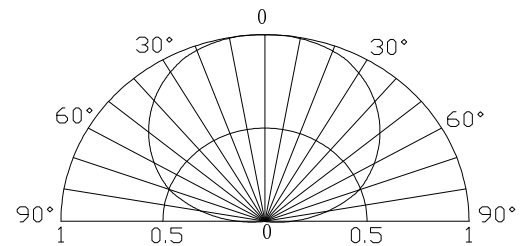

■ **Directivity**

*Pulse width Max.10ms Duty ratio max 1/10

Part Number	Color			V _F (V)			I _v (mcd)			λD(nm)/CCT(K)			θ1/2(deg)
				Min.	Typ.	Max.	Min.	Typ.	Max.	Min.	Typ.	Max.	Typ.
				I _F =20mA			I _F =20mA						
OSWWD23NE2A	White	W		2.7	2.9	3.4	750	1120	-	CCT: 8500-18000K			140
OSMMD23NE2A	Warm White	M	■	2.7	2.9	3.4	750	1120	-	CCT:2700-3300K			140
OSBBS23NE4A	Blue	B	■	2.7	2.9	3.4	330	500	-	465	465	475	140
OSPPD23NE4A	Pure Green	PG	■	2.7	2.9	3.4	750	1120	-	520	525	530	140
OSGGH23NE4A	Yellow Green	YG	■	1.8	2.1	2.6	68	100	-	565	570	575	140
OSYYR23NE4A	Yellow	Y	■	1.8	2.1	2.6	150	220	-	585	590	595	140
OSOOJ23NE4A	Orange	O	■	1.8	2.1	2.6	150	220	-	600	605	610	140
OSRRR23NE4A	Red	R	■	1.8	2.1	2.6	150	220	-	620	625	630	140