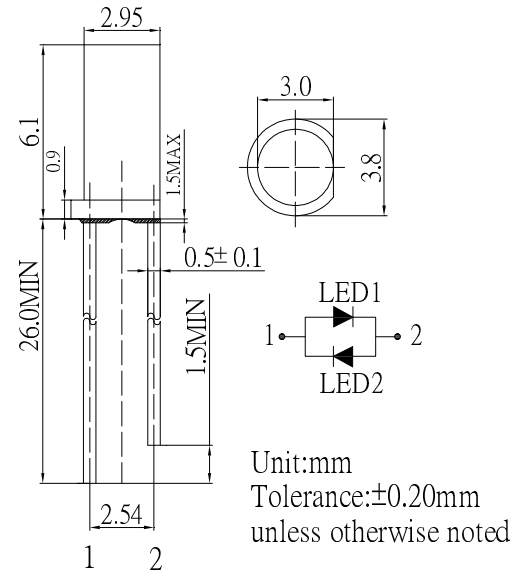

■ **Outline Dimension**

■ **Absolute Maximum Rating (Ta=25°C)**

Item	Symbol	Value		Unit
		W/M/B/PG	YG/Y/O/R	
DC Forward Current	I _F	30	30	mA
Pulse Forward Current*	I _{FP}	100	100	mA
Reverse Voltage	V _R	5	5	V
Power Dissipation	P _D	102	78	mW
Operating Temperature	T _{opr}	-30 ~ +85		°C
Storage Temperature	T _{stg}	-40~ +100		°C
Lead Soldering Temperature	T _{sol}	260°C/5sec		-

■ **Directivity**

*Pulse width Max.10ms Duty ratio max 1/10

Part Number	Color			V _F (V)			I _v (mcd)			λD(nm)/CCT(K)			θ1/2(deg)
				Min.	Typ.	Max.	Min.	Typ.	Max.	Min.	Typ.	Max.	Typ.
				I _F =20mA			I _F =20mA						
OSWWD23NE2A	White	W		2.7	2.9	3.4	750	1120	-	CCT: 8500-18000K			140
OSMMD23NE2A	Warm White	M	■	2.7	2.9	3.4	750	1120	-	CCT:2700-3300K			140
OSBBS23NE4A	Blue	B	■	2.7	2.9	3.4	330	500	-	465	465	475	140
OSPPD23NE4A	Pure Green	PG	■	2.7	2.9	3.4	750	1120	-	520	525	530	140
OSGGH23NE4A	Yellow Green	YG	■	1.8	2.1	2.6	68	100	-	565	570	575	140
OSYYR23NE4A	Yellow	Y	■	1.8	2.1	2.6	150	220	-	585	590	595	140
OSOOJ23NE4A	Orange	O	■	1.8	2.1	2.6	150	220	-	600	605	610	140
OSRRR23NE4A	Red	R	■	1.8	2.1	2.6	150	220	-	620	625	630	140