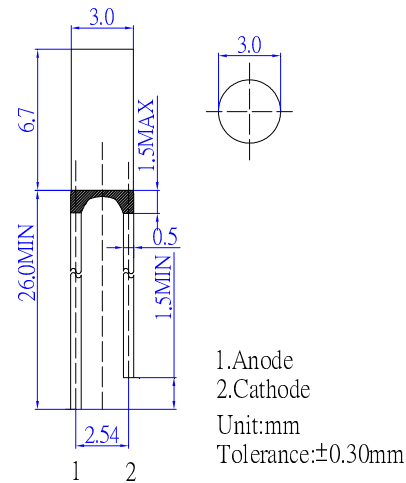

■Outline Dimension

■Absolute Maximum Rating

(Ta=25°C)

Item	Symbo	Value		Unit
		W/M/B/PG	Y/O/R	
DC Forward Current	I _F	30	30	mA
Pulse Forward Current#	I _{FP}	100	100	mA
Reverse Voltage	V _R	5	5	V
Power Dissipation	P _D	108	78	mW
Operating Temperature	Topr	-40 ~ +85		°C
Storage Temperature	Tstg	-40~ +85		°C
Lead Soldering Temperature	Tsol	260°C/5sec		-

#Pulse width Max 0.1ms, Duty ratio max 1/10

■Directivity

■Electrical -Optical Characteristics

(Ta=25°C)

Part Number	Color		V _F (V)*			I _R (μA)	I _v (mcd)*			λD (nm)*			2θ1/2(deg)
			Min.	Typ.	Max.	Max.	Min.	Typ.	Max.	Min.	Typ.	Max.	Typ.
			I _F =20mA			V _R =5V	I _F =20mA						
OSW5DK39B2B	White	W	-	2.9	3.4	10	1120	1560	-	CCT:8000-18000K			110
OSM5DK39B2B	Warm White	M	-	2.9	3.4	10	750	1120	-	CCT:2700-3300K			110
OSB5SA39B4B	Blue	B	-	2.9	3.4	10	220	330	-	460	465	470	110
OSG5DA39B4B	Pure Green	PG	-	2.9	3.4	10	750	1120	-	520	525	530	110
OSY5PA39B4B	Yellow	Y	-	2.1	2.6	10	330	500	-	585	590	595	110
OSO5PA39B4B	Orange	O	-	2.1	2.6	10	330	500	-	600	605	610	110
OSR5PA39B4B	Red	R	-	2.1	2.6	10	330	500	-	620	625	630	110