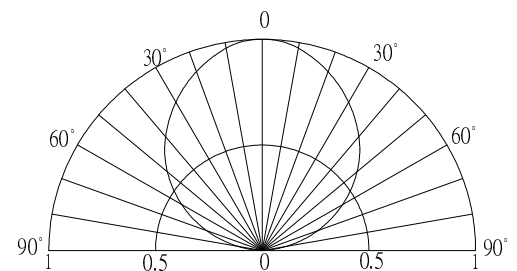

■Outline Dimension

■Absolute Maximum Rating

(Ta=25°C)

Item	Symbo	Value		Unit
		W/M/B/PG	Y/O/R	
DC Forward Current	I _F	30	30	mA
Pulse Forward Current#	I _{FP}	100	100	mA
Reverse Voltage	V _R	5	5	V
Power Dissipation	P _D	108	78	mW
Operating Temperature	Topr	-40 ~ +85		°C
Storage Temperature	Tstg	-40~ +85		°C
Lead Soldering Temperature	Tsol	260°C/5sec		-

#Pulse width Max 0.1ms, Duty ratio max 1/10

■Directivity

■Electrical -Optical Characteristics

(Ta=25°C)

Part Number	Color		V _F (V)*			I _R (μA)	I _v (mcd)*			λD (nm)*			2θ1/2(deg)
			Min.	Typ.	Max.	Max.	Min.	Typ.	Max.	Min.	Typ.	Max.	Typ.
			I _F =20mA			V _R =5V	I _F =20mA						
OSW5DK39B2B	White	W	-	2.9	3.4	10	1120	1560	-	CCT:8000-18000K			110
OSM5DK39B2B	Warm White	M	-	2.9	3.4	10	750	1120	-	CCT:2700-3300K			110
OSB5SA39B4B	Blue	B	-	2.9	3.4	10	220	330	-	460	465	470	110
OSG5DA39B4B	Pure Green	PG	-	2.9	3.4	10	750	1120	-	520	525	530	110
OSY5PA39B4B	Yellow	Y	-	2.1	2.6	10	330	500	-	585	590	595	110
OSO5PA39B4B	Orange	O	-	2.1	2.6	10	330	500	-	600	605	610	110
OSR5PA39B4B	Red	R	-	2.1	2.6	10	330	500	-	620	625	630	110