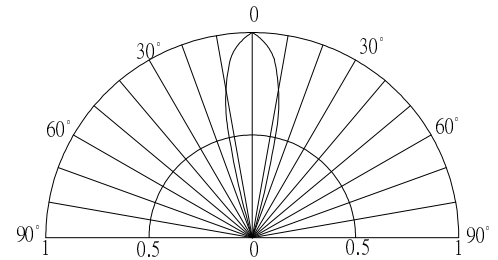

■ Features

- High Luminous LEDs
- 3mm Round Standard Directivity
- UV Resistant Epoxy
- 6.8Hz 1/12 Duty Cycle Flashing Type
- Water Clear Type

■ Applications

- Toys
- Games
- Audio
- Other Lighting

■ Outline Dimension

■ Directivity

■ Electrical -Optical Characteristics (Ta=25°C)

Part Number	Color			VF (V)*			Iv(mcd)*			λD(nm)*			Fled (Hz)*	2θ1/2(deg)
				Min.	Typ.	Max.	Min.	Typ.	Max.	Min.	Typ.	Max.	Typ.	Typ
				IF =20mA						IF =20mA				
OSW5DP3131A-6.8HZ	Cool White	W		3.0	3.5	5.0	5800	7000	-	CCT:8000-18000K			6.8	30
OSM5DP3131A-6.8HZ	Warm White	M		3.0	3.5	5.0	5800	7000	-	CCT:2700-3200K				
OSB5SP3131A-6.8HZ	Blue	B		3.0	3.5	5.0	1560	2180	-	465	470	475		
OSG5DP3131A-6.8HZ	Pure Green	G		3.0	3.5	5.0	5800	7000	-	520	525	530		
OSY5MP3131A-6.8HZ	Yellow	Y		3.0	3.5	5.0	4200	5800	-	585	590	595		
OS5OGP3131A-6.8HZ	Orange	O		3.0	3.5	5.0	10000	12000	-	600	605	610		
OSR5MP3131A-6.8HZ	Red	R		3.0	3.5	5.0	4200	5800	-	620	625	630		