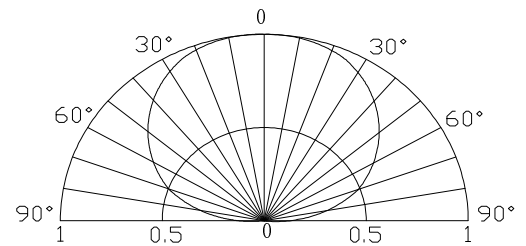

■ Outline Dimension

■ Absolute Maximum Rating

(Ta=25°C)

Item	Symbol	Value		Unit
		W/M/BL/PG	Y/O/R	
DC Forward Current	I _F	30	30	mA
Pulse Forward Current#	I _{FP}	100	100	mA
Reverse Voltage	V _R	5	5	V
Power Dissipation	P _D	108	78	mW
Operating Temperature	Topr	-30 ~ +85		°C
Storage Temperature	Tstg	-40~ +100		°C
Lead Soldering Temperature	Tsol	260°C/5sec		-

■ Directivity

#Pulse width Max.10ms Duty ratio max 1/10

■ Electrical -Optical Characteristics

(Ta=25°C)

Part Number	Color		V _F (V)*			I _R (μA)	I _v (mcd)*			Wd(nm)*			2θ1/2(deg)
			Min.	Typ.	Max.	Max.	Min.	Typ.	Max.	Min.	Typ.	Max.	Typ.
			I _F =20mA			V _R =5V		I _F =20mA					
OSW4DK3HE1B	Pure White	W	2.7	2.9	3.4	10	2180	3000	-	*CCT: 5500-8500K			140
OSM5DK3HE1B	Warm White	M	2.7	2.9	3.4	10	1560	2180	-	*CCT: 2700-3300K			140
OSB5SA3HE1B	Blue	BL	2.8	3.1	3.6	10	500	750	-	465	470	475	140
OSG5DA3HE1B	Pure Green	PG	2.8	3.1	3.6	10	1560	2180	-	520	525	530	140
OSY5PA3HE1B	Yellow	Y	1.8	2.1	2.6	10	750	1120	-	585	590	595	140
OSO5PA3HE1B	Orange	O	1.8	2.1	2.6	10	750	1120	-	600	605	610	140
OSR5PA3HE1B	Red	R	1.8	2.1	2.6	10	750	1120	-	620	625	630	140