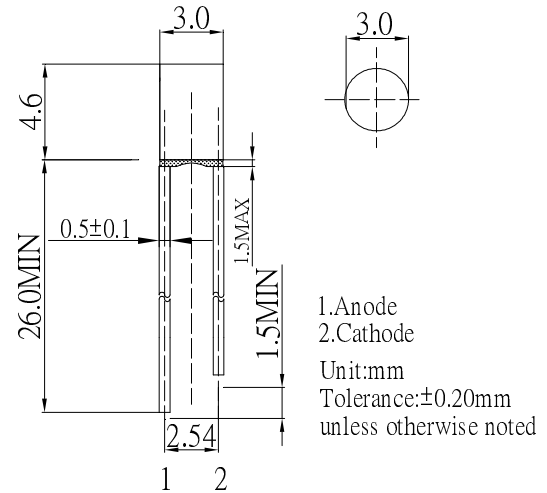

■ Outline Dimension

■ Absolute Maximum Rating

(Ta=25°C)

Item	Symbol	Value		Unit
		W/M/BL/PG	Y/O/R	
DC Forward Current	I _F	30	30	mA
Pulse Forward Current#	I _{FP}	100	100	mA
Reverse Voltage	V _R	5	5	V
Power Dissipation	P _D	108	78	mW
Operating Temperature	Topr	-30 ~ +85		°C
Storage Temperature	Tstg	-40~ +100		°C
Lead Soldering Temperature	Tsol	260°C/5sec		-

■ Directivity

#Pulse width Max.10ms Duty ratio max 1/10

■ Electrical -Optical Characteristics

(Ta=25°C)

Part Number	Color		V _F (V)*			I _R (μA)	I _v (mcd)*			Wd(nm)*			2θ1/2(deg)
			Min.	Typ.	Max.	Max.	Min.	Typ.	Max.	Min.	Typ.	Max.	Typ.
			I _F =20mA			V _R =5V		I _F =20mA					
OSW4DK3HE1B	Pure White	W	2.7	2.9	3.4	10	2180	3000	-	*CCT: 5500-8500K			140
OSM5DK3HE1B	Warm White	M	2.7	2.9	3.4	10	1560	2180	-	*CCT: 2700-3300K			140
OSB5SA3HE1B	Blue	BL	2.8	3.1	3.6	10	500	750	-	465	470	475	140
OSG5DA3HE1B	Pure Green	PG	2.8	3.1	3.6	10	1560	2180	-	520	525	530	140
OSY5PA3HE1B	Yellow	Y	1.8	2.1	2.6	10	750	1120	-	585	590	595	140
OSO5PA3HE1B	Orange	O	1.8	2.1	2.6	10	750	1120	-	600	605	610	140
OSR5PA3HE1B	Red	R	1.8	2.1	2.6	10	750	1120	-	620	625	630	140