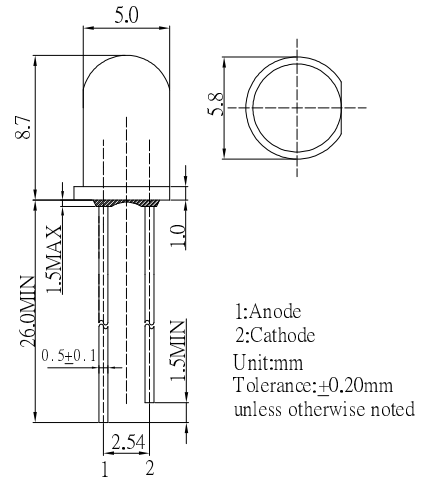

■ **Outline Dimension**

■ **Absolute Maximum Rating**

(Ta=25°C)

Item	Symbol	Value		Unit
		B/PG	Y/O/R	
DC Forward Current	IF	30	30	mA
Pulse Forward Current#	IFP	100	100	mA
Reverse Voltage	VR	5	5	V
Power Dissipation	PD	102	66	mW
Operating Temperature	Topr	-30 ~ +85		°C
Storage Temperature	Tstg	-40~ +100		°C
Lead Soldering Temperature	Tsol	260°C/5sec		-

■ **Directivity**

#Pulse width Max.10ms Duty ratio max 1/10

■ **Electrical -Optical Characteristics**

(Ta=25°C)

Part Number	Color			VF (V)			IR(μA)	Iv(mcd)			λD(nm)			θ1/2(deg)
				Min.	Typ.	Max.	Max.	Min.	Typ.	Max.	Min.	Typ.	Max.	Typ.
				IF=1mA			VR=5V	IF=1mA						
OSB5DA5A33A-1MA	Blue	B	■	-	2.8	3.4	10	750	1120	-	465	470	475	30
OSG58A5A33A-1MA	Pure Green	PG	■	-	2.8	3.4	10	1560	2180	-	520	525	530	30
OSY5PA5A33A-1MA	Yellow	Y	■	-	1.8	2.2	10	750	1120	-	585	590	595	30
OSO5PA5A33A-1MA	Orange	O	■	-	1.8	2.2	10	750	1120	-	600	605	610	30
OSR5PA5A33A-1MA	Red	R	■	-	1.8	2.2	10	750	1120	-	620	625	630	30