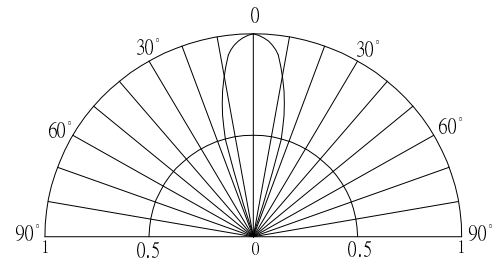

■ **Outline Dimension**

■ **Absolute Maximum Rating**

(Ta=25°C)

Item	Symbol	Value		Unit
		B/PG	Y/O/R	
DC Forward Current	IF	30	30	mA
Pulse Forward Current#	IFP	100	100	mA
Reverse Voltage	VR	5	5	V
Power Dissipation	PD	102	66	mW
Operating Temperature	Topr	-30 ~ +85		°C
Storage Temperature	Tstg	-40~ +100		°C
Lead Soldering Temperature	Tsol	260°C/5sec		-

■ **Directivity**

#Pulse width Max.10ms Duty ratio max 1/10

■ **Electrical -Optical Characteristics**

(Ta=25°C)

Part Number	Color			VF (V)			IR(μA)	Iv(mcd)			λD(nm)			θ1/2(deg)
				Min.	Typ.	Max.	Max.	Min.	Typ.	Max.	Min.	Typ.	Max.	Typ.
				IF=1mA			VR=5V	IF=1mA						
OSB5DA5A33A-1MA	Blue	B	■	-	2.8	3.4	10	750	1120	-	465	470	475	30
OSG58A5A33A-1MA	Pure Green	PG	■	-	2.8	3.4	10	1560	2180	-	520	525	530	30
OSY5PA5A33A-1MA	Yellow	Y	■	-	1.8	2.2	10	750	1120	-	585	590	595	30
OSO5PA5A33A-1MA	Orange	O	■	-	1.8	2.2	10	750	1120	-	600	605	610	30
OSR5PA5A33A-1MA	Red	R	■	-	1.8	2.2	10	750	1120	-	620	625	630	30