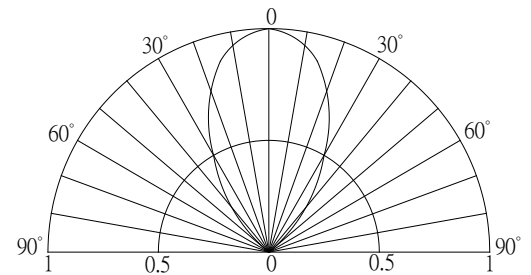

■ Outline Dimension

■ Absolute Maximum Rating

(Ta=25°C)

Item	Symbol	Value		Unit
		W/M/B/PG	Y/O/R	
DC Forward Current	IF	30	30	mA
Pulse Forward Current#	IFP	100	100	mA
Reverse Voltage	VR	5	5	V
Power Dissipation	PD	102	66	mW
Operating Temperature	Topr	-30 ~ +85		°C
Storage Temperature	Tstg	-40 ~ +100		°C
Lead Soldering Temperature	Tsol	260°C/5sec		-

#Pulse width Max.10ms Duty ratio max 1/10

■ Directivity

■ Electrical -Optical Characteristics

(Ta=25°C)

Part Number	Color			VF (V)			IR(μA)	Iv(mcd)			λD(nm)			θ1/2(deg)
				Min.	Typ.	Max.	Max.	Min.	Typ.	Max.	Min.	Typ.	Max.	Typ.
				IF=1mA			VR=5V	IF=1mA						
OSB5DA5B62A-1MA	Blue	B	■	-	2.8	3.4	10	220	330	-	465	470	475	60
OSG58A5B62A-1MA	Pure Green	PG	■	-	2.8	3.4	10	500	750	-	520	525	530	60
OSY5PA5B62A-1MA	Yellow	Y	■	-	1.8	2.2	10	220	330	-	585	590	595	60
OSO5PA5B62A-1MA	Orange	O	■	-	1.8	2.2	10	220	330	-	600	605	610	60
OSR5PA5B62A-1MA	Red	R	■	-	1.8	2.2	10	220	330	-	620	625	630	60