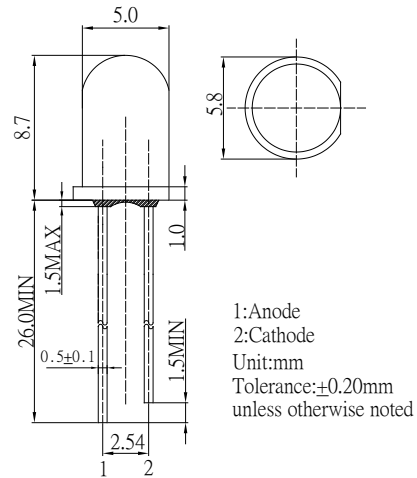

■ Outline Dimension

■ Absolute Maximum Rating

(Ta=25°C)

Item	Symbol	Value		Unit
		W/M/B/PG	Y/O/R	
DC Forward Current	IF	30	30	mA
Pulse Forward Current#	IFP	100	100	mA
Reverse Voltage	VR	5	5	V
Power Dissipation	PD	102	66	mW
Operating Temperature	Topr	-30 ~ +85		°C
Storage Temperature	Tstg	-40 ~ +100		°C
Lead Soldering Temperature	Tsol	260°C/5sec		-

#Pulse width Max.10ms Duty ratio max 1/10

■ Directivity

■ Electrical -Optical Characteristics

(Ta=25°C)

Part Number	Color			VF (V)			IR(μA)	Iv(mcd)			λD(nm)			θ1/2(deg)
				Min.	Typ.	Max.	Max.	Min.	Typ.	Max.	Min.	Typ.	Max.	Typ.
				IF=1mA			VR=5V	IF=1mA						
OSB5DA5B62A-1MA	Blue	B	■	-	2.8	3.4	10	220	330	-	465	470	475	60
OSG58A5B62A-1MA	Pure Green	PG	■	-	2.8	3.4	10	500	750	-	520	525	530	60
OSY5PA5B62A-1MA	Yellow	Y	■	-	1.8	2.2	10	220	330	-	585	590	595	60
OSO5PA5B62A-1MA	Orange	O	■	-	1.8	2.2	10	220	330	-	600	605	610	60
OSR5PA5B62A-1MA	Red	R	■	-	1.8	2.2	10	220	330	-	620	625	630	60