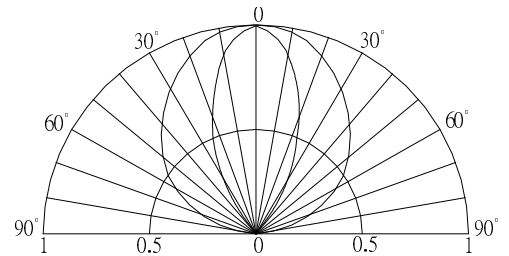

■ **Outline Dimension**

■ **Absolute Maximum Rating**

($T_a=25^\circ\text{C}$)

Item	Symbol	Value		Unit
		W/M/B/PG	Y/O/R	
DC Forward Current	I_F	30	30	mA
Pulse Forward Current#	I_{FP}	100	100	mA
Reverse Voltage	V_R	5	5	V
Power Dissipation	P_D	108	78	mW
Operating Temperature	T_{opr}	-30 ~ +85		$^\circ\text{C}$
Storage Temperature	T_{stg}	-40 ~ +100		$^\circ\text{C}$
Lead Soldering Temperature	T_{sol}	260 $^\circ\text{C}$ /5sec		-

■ **Directivity**

#Pulse width Max 10ms , Duty ratio max 1/10

■ **Electrical -Optical Characteristics**

($T_a=25^\circ\text{C}$)

Part Number	Color		V_F (V)			I_R (μA)	I_v (mcd)			λD (nm)			$\theta_{1/2}$ (deg)
			Min.	Typ.	Max.	Max.	Min.	Typ.	Max.	Min.	Typ.	Max.	Typ.
			$I_F=20\text{mA}$			$V_R=5\text{V}$	$I_F=20\text{mA}$						
OSW54KA5JA1B	Cool White	W	-	2.9	3.4	10	7000	8400	-	8000-18000K (X:0.27,Y:0.28)			100/40
OSM54KA5JA1B	Warm White	M	-	2.9	3.4	10	5800	7000	-	2700-3300K(X:0.45,Y:0.41)			100/40
OSB5DA5JA1B	Blue	B	-	3.1	3.6	10	3000	4200	-	465	465	475	100/40
OSG58A5JA1B	Pure Green	PG	-	3.1	3.6	10	7000	8400	-	520	525	530	100/40
OSY5PA5JA1B	Yellow	Y	-	2.1	2.6	10	4200	5800	-	585	590	595	100/40
OSO5PA5JA1B	Orange	O	-	2.1	2.6	10	4200	5800	-	600	605	610	100/40
OSR5PA5JA1B	Red	R	-	2.1	2.6	10	4200	5800	-	620	625	630	100/40