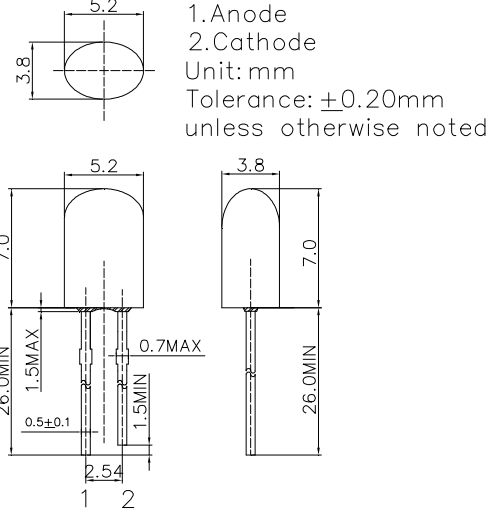

■ **Outline Dimension**

■ **Absolute Maximum Rating**

($T_a=25^\circ\text{C}$)

Item	Symbol	Value		Unit
		W/M/B/PG	Y/O/R	
DC Forward Current	I_F	30	30	mA
Pulse Forward Current#	I_{FP}	100	100	mA
Reverse Voltage	V_R	5	5	V
Power Dissipation	P_D	108	78	mW
Operating Temperature	T_{opr}	-30 ~ +85		$^\circ\text{C}$
Storage Temperature	T_{stg}	-40 ~ +100		$^\circ\text{C}$
Lead Soldering Temperature	T_{sol}	260 $^\circ\text{C}$ /5sec		-

■ **Directivity**

#Pulse width Max 10ms , Duty ratio max 1/10

■ **Electrical -Optical Characteristics**

($T_a=25^\circ\text{C}$)

Part Number	Color		V_F (V)			I_R (μA)	I_v (mcd)			λD (nm)			$\theta_{1/2}$ (deg)
			Min.	Typ.	Max.	Max.	Min.	Typ.	Max.	Min.	Typ.	Max.	Typ.
			$I_F=20\text{mA}$			$V_R=5\text{V}$	$I_F=20\text{mA}$						
OSW54KA5JA1B	Cool White	W	-	2.9	3.4	10	7000	8400	-	8000-18000K (X:0.27,Y:0.28)			100/40
OSM54KA5JA1B	Warm White	M	-	2.9	3.4	10	5800	7000	-	2700-3300K(X:0.45,Y:0.41)			100/40
OSB5DA5JA1B	Blue	B	-	3.1	3.6	10	3000	4200	-	465	465	475	100/40
OSG58A5JA1B	Pure Green	PG	-	3.1	3.6	10	7000	8400	-	520	525	530	100/40
OSY5PA5JA1B	Yellow	Y	-	2.1	2.6	10	4200	5800	-	585	590	595	100/40
OSO5PA5JA1B	Orange	O	-	2.1	2.6	10	4200	5800	-	600	605	610	100/40
OSR5PA5JA1B	Red	R	-	2.1	2.6	10	4200	5800	-	620	625	630	100/40