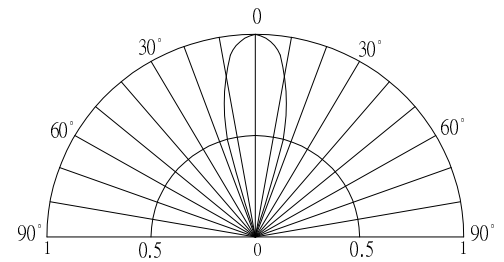

■ Applications

- Status Indicators
- Other Lighting

■ Outline Dimension

■ Absolute Maximum Rating

(Ta=25°C)

Item	Symbol	Value	Unit
DC Forward Voltage	V _F	15	V
Reverse Voltage	V _R	12	V
Power Dissipation	P _D	225	mW
Operating Temperature	Topr	-30 ~ +85	°C
Storage Temperature	Tstg	-40~ +100	°C
Lead Soldering Temperature	Tsol	260°C/5sec	-

■ Directivity

■ Electrical -Optical Characteristics (Ta=25°C)

Part Number	Color		I _F (mA)*			I _v (mcd)*			λD(nm)*			2θ1/2(deg)
			Min	Typ.	Max.	Min.	Typ.	Max.	Min.	Typ.	Max.	Typ.
			V _F =12V			V _F =12V						
OSW5DKA132A-12V	White	W	-	10	15	1560	2180	-	X=0.27, Y=0.28			30
OSM5DKA132A-12V	Warm White	M	-	10	15	1120	1560	-	X=0.45, Y=0.41			30
OSB5SAA134A-12V	Blue	B	-	10	15	750	1120	-	465	470	475	30
OSG5DAA134A-12V	Pure Green	PG	-	10	15	1560	2180	-	520	525	530	30
OSY5PAA134A-12V	Yellow	Y	-	10	15	1120	1560	-	585	590	595	30
OSO5PAA134A-12V	Orange	O	-	10	15	1120	1560	-	600	605	610	30
OSR5PAA134A-12V	Red	R	-	10	15	1120	1560	-	620	625	630	30