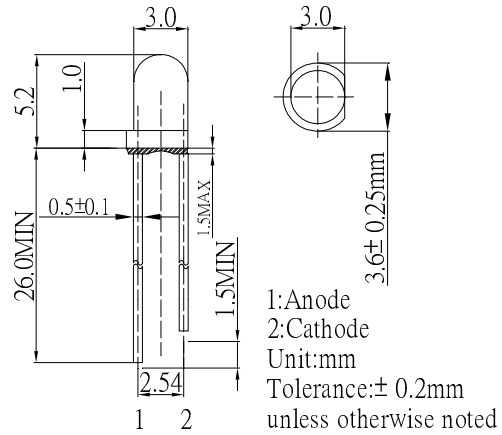

■ Features

- Standard LEDs
- 3mm Standard Directivity
- UV Resistant Epoxy
- Color Transparent Type

■ Applications

- Indications
- Audio
- Toys & Games
- General Use

■ Outline Dimension

■ Absolute Maximum Rating

(Ta=25°C)

Item	Symbol	Value	Unit
		YG/Y/R	
DC Forward Current	I _F	30	mA
Pulse Forward Current#	I _{FP}	100	mA
Reverse Voltage	V _R	5	V
Power Dissipation	P _D	72	mW
Operating Temperature	T _{opr}	-30 ~ +85	°C
Storage Temperature	T _{stg}	-40 ~ +100	°C
Lead Soldering Temperature	T _{sol}	260°C/5sec	-

■ Directivity

#Pulse width Max.10ms Duty ratio max 1/10

■ Electrical -Optical Characteristics

(Ta=25°C)

Part Number	Color			V _F (V)			I _r (μA)	I _v (mcd)			λ _D (nm)			θ1/2 (deg)
				Min.	Typ.	Max.	Max.	Min.	Typ.	Max.	Min.	Typ.	Max.	Typ.
				I _F =20mA			V _R =5V	I _F =20mA						
OSG8NW3133A	Yellow Green	YG		1.8	2.0	2.4	10	-	150	-	565	570	575	30
OSY5LW3133A	Yellow	Y		1.8	2.0	2.4	10	-	220	-	585	590	595	30
OSR6LW3133A	Red	R		1.8	2.0	2.4	10	-	220	-	630	640	650	30