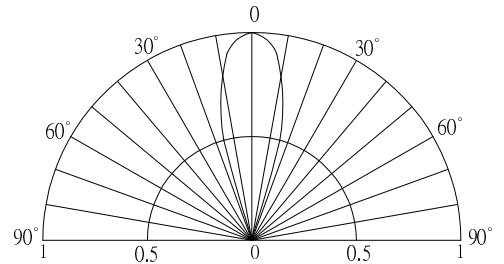

■ Features

- Standard LEDs
- 3mm Standard Directivity
- UV Resistant Epoxy
- Color Transparent Type

■ Applications

- Indications
- Audio
- Toys & Games
- General Use

■ Outline Dimension

■ Absolute Maximum Rating

■ Directivity

#Pulse width Max.10ms Duty ratio max 1/10

■ Electrical -Optical Characteristics

(Ta=25°C)

Part Number	Color			V _F (V)			I _r (μA)	I _v (mcd)			λ _D (nm)			θ1/2 (deg)
				Min.	Typ.	Max.	Max.	Min.	Typ.	Max.	Min.	Typ.	Max.	Typ.
				I _F =20mA			V _R =5V	I _F =20mA						
OSG8NW3133A	Yellow Green	YG		1.8	2.0	2.4	10	-	150	-	565	570	575	30
OSY5LW3133A	Yellow	Y		1.8	2.0	2.4	10	-	220	-	585	590	595	30
OSR6LW3133A	Red	R		1.8	2.0	2.4	10	-	220	-	630	640	650	30