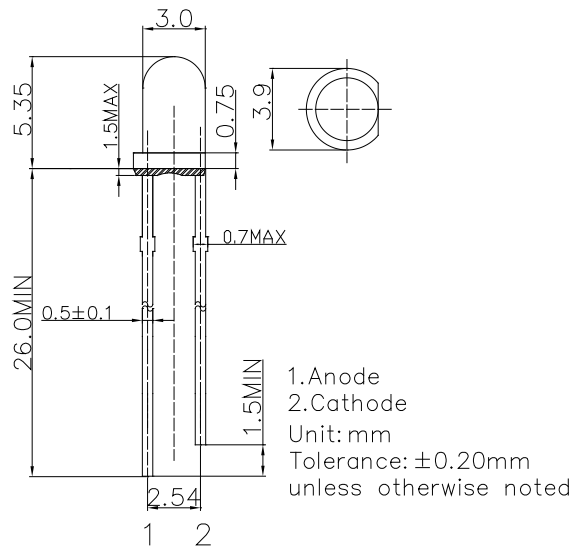

**■Features**

- High Radiant Power LEDs
- 3mm Round Standard Directivity
- UV Resistant Epoxy
- Water Clear Type

**■Applications**

- Horticulture Lighting

**■Outline Dimension**

**■Absolute Maximum Rating**

(Ta=25°C)

Item	Symbol	Value	Unit
DC Forward Current	I <sub>F</sub>	70	mA
Pulse Forward Current#	I <sub>FP</sub>	200	mA
Reverse Voltage	V <sub>R</sub>	5	V
Power Dissipation	P <sub>D</sub>	175	mW
Operating Temperature	T <sub>opr</sub>	-30 ~ +85	°C
Storage Temperature	T <sub>stg</sub>	-40 ~ +100	°C
Lead Soldering Temperature	T <sub>sol</sub>	260°C/5sec	-

#Pulse width Max.10ms Duty ratio max 1/10

**■Directivity**

**■Electrical -Optical Characteristics**

(Ta=25°C)

Item	Symbol	Condition	Min.	Typ.	Max.	Unit
DC Forward Voltage*1	V <sub>F</sub>	I <sub>F</sub> =50mA	-	2.0	2.5	V
DC Reverse Current	I <sub>R</sub>	V <sub>R</sub> =5V	-	-	10	μA
Peak Wavelength*2	λ <sub>p</sub>	I <sub>F</sub> =50mA	720	730	740	nm
Radiant Power*3	Φ <sub>e</sub>	I <sub>F</sub> =50mA	50	55	-	mW
Radiant Intensity*4	I <sub>e</sub>	I <sub>F</sub> =50mA	220	250	-	mW/Sr
50% Power Angle	2θ <sub>1/2</sub>	I <sub>F</sub> =50mA	-	15	-	deg