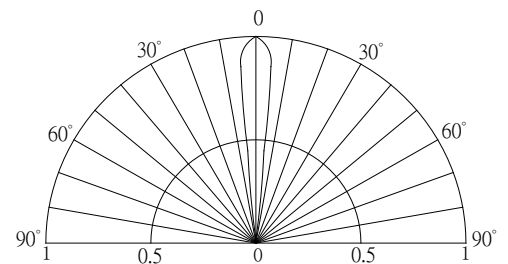

**■Features**

- High Radiant Power LEDs
- 3mm Round Standard Directivity
- UV Resistant Epoxy
- Water Clear Type

**■Applications**

- Horticulture Lighting

**■Outline Dimension**

**■Absolute Maximum Rating**

#Pulse width Max.10ms Duty ratio max 1/10

**■Directivity**

**■Electrical -Optical Characteristics**

(Ta=25°C)

Item	Symbol	Condition	Min.	Typ.	Max.	Unit
DC Forward Voltage*1	V <sub>F</sub>	I <sub>F</sub> =50mA	-	2.0	2.5	V
DC Reverse Current	I <sub>R</sub>	V <sub>R</sub> =5V	-	-	10	μA
Peak Wavelength*2	λ <sub>p</sub>	I <sub>F</sub> =50mA	720	730	740	nm
Radiant Power*3	Φ <sub>e</sub>	I <sub>F</sub> =50mA	50	55	-	mW
Radiant Intensity*4	I <sub>e</sub>	I <sub>F</sub> =50mA	220	250	-	mW/Sr
50% Power Angle	2θ <sub>1/2</sub>	I <sub>F</sub> =50mA	-	15	-	deg