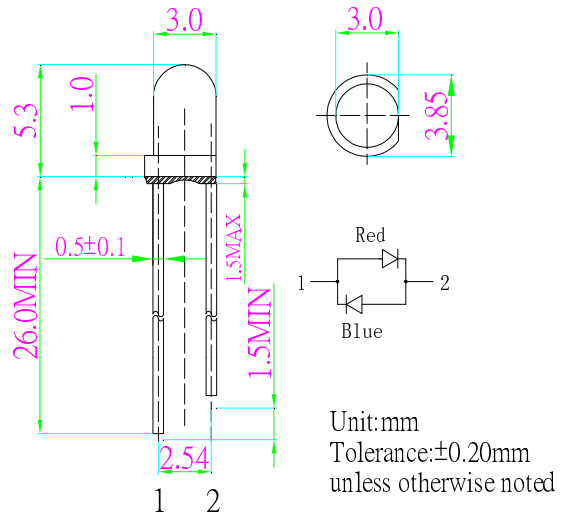

**■Outline Dimension**

**■Absolute Maximum Rating**

(Ta=25°C)

Item	Symbol	Value		Unit
		Red	Blue	
DC Forward Current	I <sub>F</sub>	30	30	mA
Pulse Forward Current#	I <sub>FP</sub>	100	100	mA
Reverse Voltage	V <sub>R</sub>	5	5	V
Power Dissipation	P <sub>D</sub>	78	102	mW
Operating Temperature	Topr	-30 ~ +85		°C
Storage Temperature	Tstg	-40~ +100		°C
Lead Soldering Temperature	Tsol	260°C/5sec		-

**■Directivity**

#Pulse width Max.10ms Duty ratio max 1/10

Item	Symbol	Condition	Min.	Typ.	Max.	Unit
DC Forward Voltage*1	V <sub>F</sub> (Red)	I <sub>F</sub> =20mA	-	2.1	2.6	V
	V <sub>F</sub> (Blue)	I <sub>F</sub> =20mA	-	2.9	3.4	V
DC Reverse Current	I <sub>R</sub>	V <sub>R</sub> =5V	-	-	10	μA
Domi. Wavelength*2	λ <sub>D</sub> (Red)	I <sub>F</sub> =20mA	620	625	630	nm
	λ <sub>D</sub> (Blue)	I <sub>F</sub> =20mA	465	470	475	nm
Luminous Intensity*3	I <sub>v</sub> (Red)	I <sub>F</sub> =20mA	1560	2180	-	mcd
	I <sub>v</sub> (Blue)	I <sub>F</sub> =20mA	1120	1560	-	mcd
50% Power Angle	2θ <sub>1/2</sub>	I <sub>F</sub> =20mA	-	30	-	deg