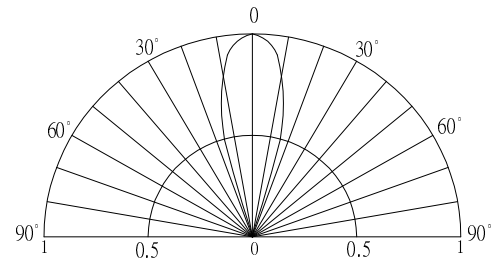

**■Outline Dimension**

**■Absolute Maximum Rating**

(Ta=25°C)

Item	Symbol	Value		Unit
		Red	Blue	
DC Forward Current	I <sub>F</sub>	30	30	mA
Pulse Forward Current#	I <sub>FP</sub>	100	100	mA
Reverse Voltage	V <sub>R</sub>	5	5	V
Power Dissipation	P <sub>D</sub>	78	102	mW
Operating Temperature	Topr	-30 ~ +85		°C
Storage Temperature	Tstg	-40~ +100		°C
Lead Soldering Temperature	Tsol	260°C/5sec		-

**■Directivity**

#Pulse width Max.10ms Duty ratio max 1/10

Item	Symbol	Condition	Min.	Typ.	Max.	Unit
DC Forward Voltage*1	V <sub>F</sub> (Red)	I <sub>F</sub> =20mA	-	2.1	2.6	V
	V <sub>F</sub> (Blue)	I <sub>F</sub> =20mA	-	2.9	3.4	V
DC Reverse Current	I <sub>R</sub>	V <sub>R</sub> =5V	-	-	10	μA
Domi. Wavelength*2	λ <sub>D</sub> (Red)	I <sub>F</sub> =20mA	620	625	630	nm
	λ <sub>D</sub> (Blue)	I <sub>F</sub> =20mA	465	470	475	nm
Luminous Intensity*3	I <sub>v</sub> (Red)	I <sub>F</sub> =20mA	1560	2180	-	mcd
	I <sub>v</sub> (Blue)	I <sub>F</sub> =20mA	1120	1560	-	mcd
50% Power Angle	2θ <sub>1/2</sub>	I <sub>F</sub> =20mA	-	30	-	deg