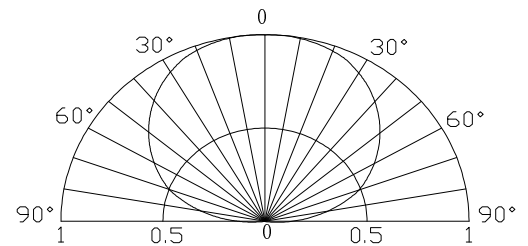

■ Directivity

*Pulse width Max.10ms Duty ratio max 1/10

Part Number	Color			V _F (V)			I _v (mcd)			λD(nm)/CCT(K)			θ1/2(deg)
				Min.	Typ.	Max.	Min.	Typ.	Max.	Min.	Typ.	Max.	Typ.
				I _F =20mA			I _F =20mA						
OSWWD23NE2A	White	W		2.7	2.9	3.4	750	1120	-	CCT: 8500-18000K			140
OSMMD23NE2A	Warm White	M	■	2.7	2.9	3.4	750	1120	-	CCT:2700-3300K			140
OSBBS23NE4A	Blue	B	■	2.7	2.9	3.4	330	500	-	465	465	475	140
OSPPD23NE4A	Pure Green	PG	■	2.7	2.9	3.4	750	1120	-	520	525	530	140
OSGGH23NE4A	Yellow Green	YG	■	1.8	2.1	2.6	68	100	-	565	570	575	140
OSYYR23NE4A	Yellow	Y	■	1.8	2.1	2.6	150	220	-	585	590	595	140
OSOOJ23NE4A	Orange	O	■	1.8	2.1	2.6	150	220	-	600	605	610	140
OSRRR23NE4A	Red	R	■	1.8	2.1	2.6	150	220	-	620	625	630	140