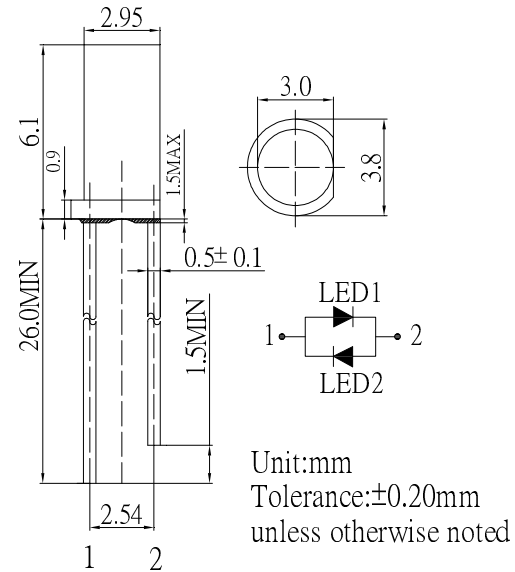

■ Outline Dimension

■ Absolute Maximum Rating (Ta=25°C)

Item	Symbol	Value		Unit
		W/M/B/PG	YG/Y/O/R	
DC Forward Current	I _F	30	30	mA
Pulse Forward Current*	I _{FP}	100	100	mA
Reverse Voltage	V _R	5	5	V
Power Dissipation	P _D	102	78	mW
Operating Temperature	T _{opr}	-30 ~ +85		°C
Storage Temperature	T _{stg}	-40~ +100		°C
Lead Soldering Temperature	T _{sol}	260°C/5sec		-

■ Directivity

*Pulse width Max.10ms Duty ratio max 1/10

Part Number	Color			V _F (V)			I _v (mcd)			λD(nm)/CCT(K)			θ1/2(deg)
				Min.	Typ.	Max.	Min.	Typ.	Max.	Min.	Typ.	Max.	Typ.
				I _F =20mA			I _F =20mA						
OSWWD23NE2A	White	W		2.7	2.9	3.4	750	1120	-	CCT: 8500-18000K			140
OSMMD23NE2A	Warm White	M	■	2.7	2.9	3.4	750	1120	-	CCT:2700-3300K			140
OSBBS23NE4A	Blue	B	■	2.7	2.9	3.4	330	500	-	465	465	475	140
OSPPD23NE4A	Pure Green	PG	■	2.7	2.9	3.4	750	1120	-	520	525	530	140
OSGGH23NE4A	Yellow Green	YG	■	1.8	2.1	2.6	68	100	-	565	570	575	140
OSYYR23NE4A	Yellow	Y	■	1.8	2.1	2.6	150	220	-	585	590	595	140
OSOOJ23NE4A	Orange	O	■	1.8	2.1	2.6	150	220	-	600	605	610	140
OSRRR23NE4A	Red	R	■	1.8	2.1	2.6	150	220	-	620	625	630	140