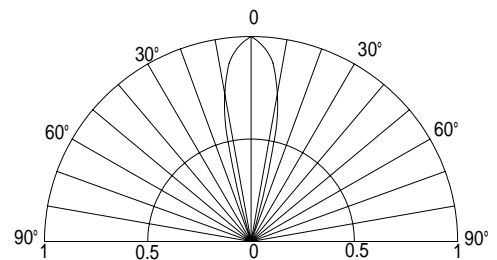

Applications

- Flashlight
- Other Lighting

Outline Dimension

Absolute Maximum Rating

(Ta=25)

Item	Symbol	Value	Unit
DC Forward Voltage	V _F	1.5	V
Operating Temperature	Topr	-30 ~ +85	
Storage Temperature	Tstg	-30~ +85	
Lead Soldering Temperature	Tsol	260 /5sec	-

Directivity

Electrical -Optical Characteristics

(Ta=25)

Part Number	Color			I _F (mA)		I _v (mcd)*			λD(nm)*			Frequency*	2θ1/2(deg)
				Input	In LED	Min.	Typ.	Max.	Min.	Typ.	Max.	Typ.	Typ.
				V _F =1.2V		V _F =1.2V							
OST1MC5A31A-W1V	Red	R	20±5	7±2	1560	2180	-	620	625	630	12S	30	
	Pure Green	G			2180	3000	-	520	525	530			
	Blue	B			750	1120	-	465	470	475			
OST1MA5A31A-W1V	Red	R	20±5	7±2	1560	2180	-	620	625	630	33S		
	Pure Green	G			2180	3000	-	520	525	530			
	Blue	B			750	1120	-	465	470	475			