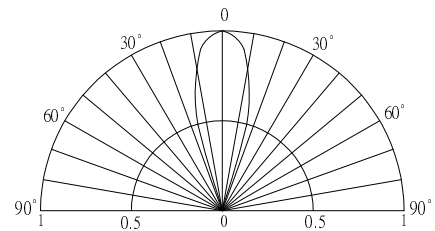

**■Features**

- High Luminous Output
- 8mm Standard Directivity
- White Diffused Type
- Common Anode Type

**■Applications**

- Toys
- Games
- Audio
- Other Lighting

**■Outline Dimension**

**■Absolute Maximum Rating (Ta=25°C)**

#Pulse width Max.10ms Duty ratio max 1/10

**■Directivity**

**■Electrical -Optical Characteristics (Ta=25°C)**

Item	Symbol	Condition	Min.	Typ.	Max.	Unit
DC Forward Voltage*1	V <sub>F</sub> (R)	I <sub>F</sub> =20mA	1.8	2.1	2.6	V
	V <sub>F</sub> (B/G)	I <sub>F</sub> =20mA	2.9	3.1	3.6	V
DC Reverse Current	I <sub>R</sub>	V <sub>R</sub> =5V	-	-	10	μA
Domi. Wavelength*2	λ <sub>D</sub> (Red)	I <sub>F</sub> =20mA	620	625	630	nm
	λ <sub>D</sub> (Green)	I <sub>F</sub> =20mA	520	525	530	nm
	λ <sub>D</sub> (Blue)	I <sub>F</sub> =20mA	465	470	475	nm
Luminous Intensity*3	I <sub>v</sub> (Red)	I <sub>F</sub> =20mA	3000	4200	-	mcd
	I <sub>v</sub> (Green)	I <sub>F</sub> =20mA	4200	5800	-	mcd
	I <sub>v</sub> (Blue)	I <sub>F</sub> =20mA	1560	2180	-	mcd
50% Power Angle	2θ <sub>1/2</sub>	I <sub>F</sub> =20mA	-	30	-	deg