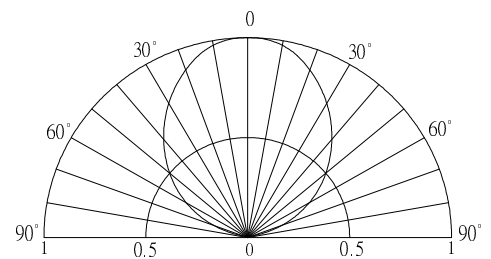

■Features

- High Luminous LEDs
- 4.8mm Straw Standard Directivity
- Water Clear Type
- Common Anode Type

■Applications

- Toys
- Games
- Audio
- Other Lighting

■Outline Dimension

■Absolute Maximum Rating (Ta=25°C)

#Pulse width Max.10ms Duty ratio max 1/10

■Directivity

■Electrical -Optical Characteristics (Ta=25°C)

Item	Symbol	Condition	Min.	Typ.	Max.	Unit
DC Forward Voltage*1	$V_F(R)$	$I_F=20mA$	1.8	2.1	2.6	V
	$V_F(B/G)$	$I_F=20mA$	2.9	3.1	3.6	V
DC Reverse Current	I_R	$V_R=5V$	-	-	10	μA
Domi. Wavelength*2	$\lambda_D(Red)$	$I_F=20mA$	620	625	630	nm
	$\lambda_D(Blue)$	$I_F=20mA$	465	470	475	nm
	$\lambda_D(Green)$	$I_F=20mA$	520	525	530	nm
Luminous Intensity*3	$I_v(Red)$	$I_F=20mA$	2180	3000	-	mcd
	$I_v(Blue)$	$I_F=20mA$	1120	1560	-	mcd
	$I_v(Green)$	$I_F=20mA$	3000	4200	-	mcd
50% Power Angle	$2\theta_{1/2}$	$I_F=20mA$	-	100	-	deg