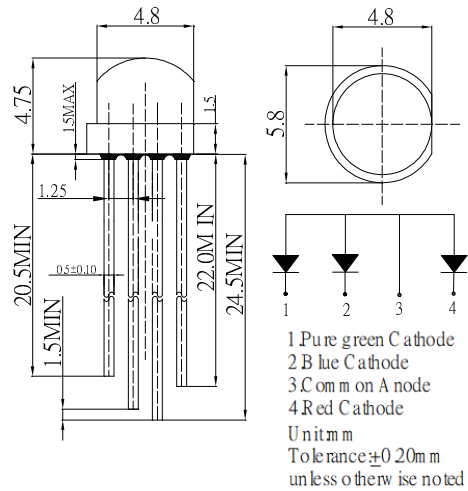

■Features

- High Luminous LEDs
- 4.8mm Straw Standard Directivity
- Water Clear Type
- Common Anode Type

■Applications

- Toys
- Games
- Audio
- Other Lighting

■Outline Dimension

■Absolute Maximum Rating (Ta=25°C)

Item	Symbol	Value		Unit
		Red	Blue/Green	
DC Forward Current	I_F	30	30	mA
Pulse Forward Current#	I_{FP}	100	100	mA
Reverse Voltage	V_R	5	5	V
Power Dissipation	P_D	78	108	mW
Operating Temperature	T_{opr}	-30 ~ +85		°C
Storage Temperature	T_{stg}	-40 ~ +100		°C
Lead Soldering Temperature	T_{sol}	260°C/5sec		-

#Pulse width Max.10ms Duty ratio max 1/10

■Directivity

■Electrical -Optical Characteristics (Ta=25°C)

Item	Symbol	Condition	Min.	Typ.	Max.	Unit
DC Forward Voltage*1	$V_F(R)$	$I_F=20mA$	1.8	2.1	2.6	V
	$V_F(B/G)$	$I_F=20mA$	2.9	3.1	3.6	V
DC Reverse Current	I_R	$V_R=5V$	-	-	10	μA
Domi. Wavelength*2	$\lambda_D(Red)$	$I_F=20mA$	620	625	630	nm
	$\lambda_D(Blue)$	$I_F=20mA$	465	470	475	nm
	$\lambda_D(Green)$	$I_F=20mA$	520	525	530	nm
Luminous Intensity*3	$I_v(Red)$	$I_F=20mA$	2180	3000	-	mcd
	$I_v(Blue)$	$I_F=20mA$	1120	1560	-	mcd
	$I_v(Green)$	$I_F=20mA$	3000	4200	-	mcd
50% Power Angle	$2\theta_{1/2}$	$I_F=20mA$	-	100	-	deg