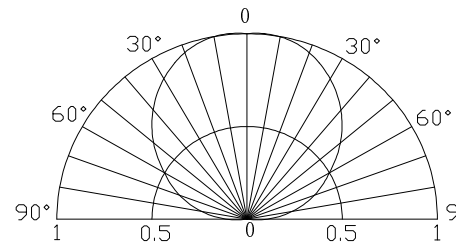

■Features

- High Luminous Output
- 5mm Concave Standard Directivity
- White Diffused Type
- Common Anode Type

■Applications

- Toys
- Games
- Audio
- Other Lighting

■Outline Dimension

■Absolute Maximum Rating (Ta=25°C)

■Directivity

#Pulse width Max.10ms Duty ratio max 1/10

■Electrical -Optical Characteristics (Ta=25°C)

Item	Symbol	Condition	Min.	Typ.	Max.	Unit
DC Forward Voltage*1	$V_F(\text{R})$	$I_F=20\text{mA}$	-	2.1	2.6	V
	$V_F(\text{B/G})$	$I_F=20\text{mA}$	-	2.9	3.4	V
DC Reverse Current	I_R	$V_R=5\text{V}$	-	-	10	μA
Domi. Wavelength*2	$\lambda_D(\text{Red})$	$I_F=20\text{mA}$	620	625	620	nm
	$\lambda_D(\text{Green})$	$I_F=20\text{mA}$	520	525	530	nm
	$\lambda_D(\text{Blue})$	$I_F=20\text{mA}$	465	470	475	nm
Luminous Intensity*3	$I_v(\text{Red})$	$I_F=20\text{mA}$	1120	1560	-	mcd
	$I_v(\text{Green})$	$I_F=20\text{mA}$	1560	2180	-	mcd
	$I_v(\text{Blue})$	$I_F=20\text{mA}$	750	1120	-	mcd
50% Power Angle	$2\theta_{1/2}$	$I_F=20\text{mA}$	-	120	-	deg