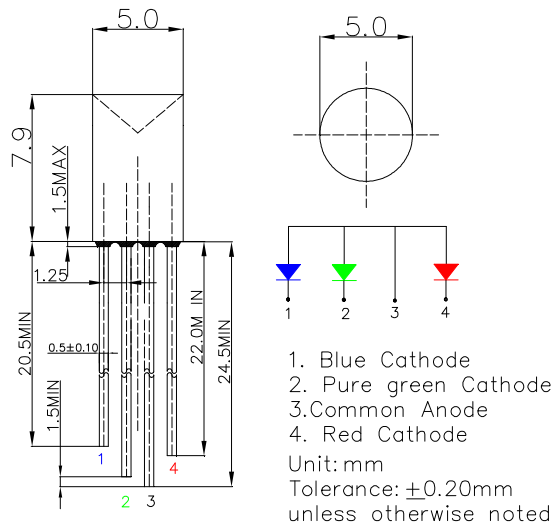

■Features

- High Luminous Output
- 5mm Concave Standard Directivity
- White Diffused Type
- Common Anode Type

■Applications

- Toys
- Games
- Audio
- Other Lighting

■Outline Dimension

■Absolute Maximum Rating (Ta=25°C)

Item	Symbol	Value		Unit
		Red	Green/Blue	
DC Forward Current	I_F	30	30	mA
Pulse Forward Current#	I_{FP}	100	100	mA
Reverse Voltage	V_R	5	5	V
Power Dissipation	P_D	78	102	mW
Operating Temperature	T_{opr}	-30 ~ +85		°C
Storage Temperature	T_{stg}	-40 ~ +100		°C
Lead Soldering Temperature	T_{sol}	260°C/5sec		-

■Directivity

#Pulse width Max.10ms Duty ratio max 1/10

■Electrical -Optical Characteristics (Ta=25°C)

Item	Symbol	Condition	Min.	Typ.	Max.	Unit
DC Forward Voltage*1	$V_F(\text{R})$	$I_F=20\text{mA}$	-	2.1	2.6	V
	$V_F(\text{B/G})$	$I_F=20\text{mA}$	-	2.9	3.4	V
DC Reverse Current	I_R	$V_R=5\text{V}$	-	-	10	μA
Domi. Wavelength*2	$\lambda_D(\text{Red})$	$I_F=20\text{mA}$	620	625	620	nm
	$\lambda_D(\text{Green})$	$I_F=20\text{mA}$	520	525	530	nm
	$\lambda_D(\text{Blue})$	$I_F=20\text{mA}$	465	470	475	nm
Luminous Intensity*3	$I_v(\text{Red})$	$I_F=20\text{mA}$	1120	1560	-	mcd
	$I_v(\text{Green})$	$I_F=20\text{mA}$	1560	2180	-	mcd
	$I_v(\text{Blue})$	$I_F=20\text{mA}$	750	1120	-	mcd
50% Power Angle	$2\theta_{1/2}$	$I_F=20\text{mA}$	-	120	-	deg