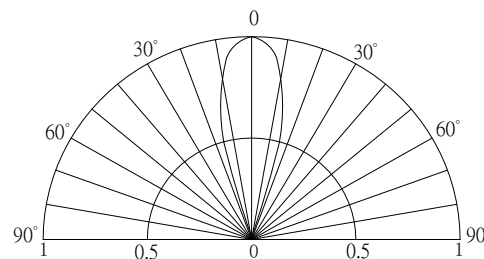

■ Applications

- Status Indicators
- Other Lighting

■ Outline Dimension

■ Absolute Maximum Rating (Ta=25°C)

Item	Symbol	Value	Unit
DC Forward Voltage	V _F	15	V
Reverse Voltage	V _R	5	V
Power Dissipation	P _D	225	mW
Operating Temperature	Topr	-30 ~ +85	°C
Storage Temperature	Tstg	-30 ~ +85	°C
Lead Soldering Temperature	Tsol	260°C/5sec	-

■ Directivity

■ Electrical -Optical Characteristics (Ta=25°C)

Part Number	Emitting Color			I _F (mA)			I _v (mcd)*			λD(nm)*			2θ1/2(deg)
				Min	Typ.	Max.	Min.	Typ.	Max.	Min.	Typ.	Max.	Typ.
				V _F =12V			V _F =12V						
OSW5DK5A32A-12V	White	W		-	10	15	1560	2180	-	X=0.27, Y=0.28			30
OSM5DK5A32A-12V	Warm White	M	■	-	10	15	1120	1560	-	X=0.45, Y=0.41			30
OSB5SA5A34A-12V	Blue	B	■	-	10	15	500	750	-	465	470	475	30
OSG5DA5A34A-12V	Pure Green	PG	■	-	10	15	1120	1560	-	520	525	530	30
OSG8HA5A34A-12V	Yellow Green	YG	■	-	10	15	150	220	-	565	570	575	30
OSY5JA5A34A-12V	Yellow	Y	■	-	10	15	220	330	-	585	590	595	30
OSO5JA5A34A-12V	Orange	O	■	-	10	15	220	330	-	600	605	610	30
OSR5JA5A34A-12V	Red	R	■	-	10	15	220	330	-	620	625	630	30